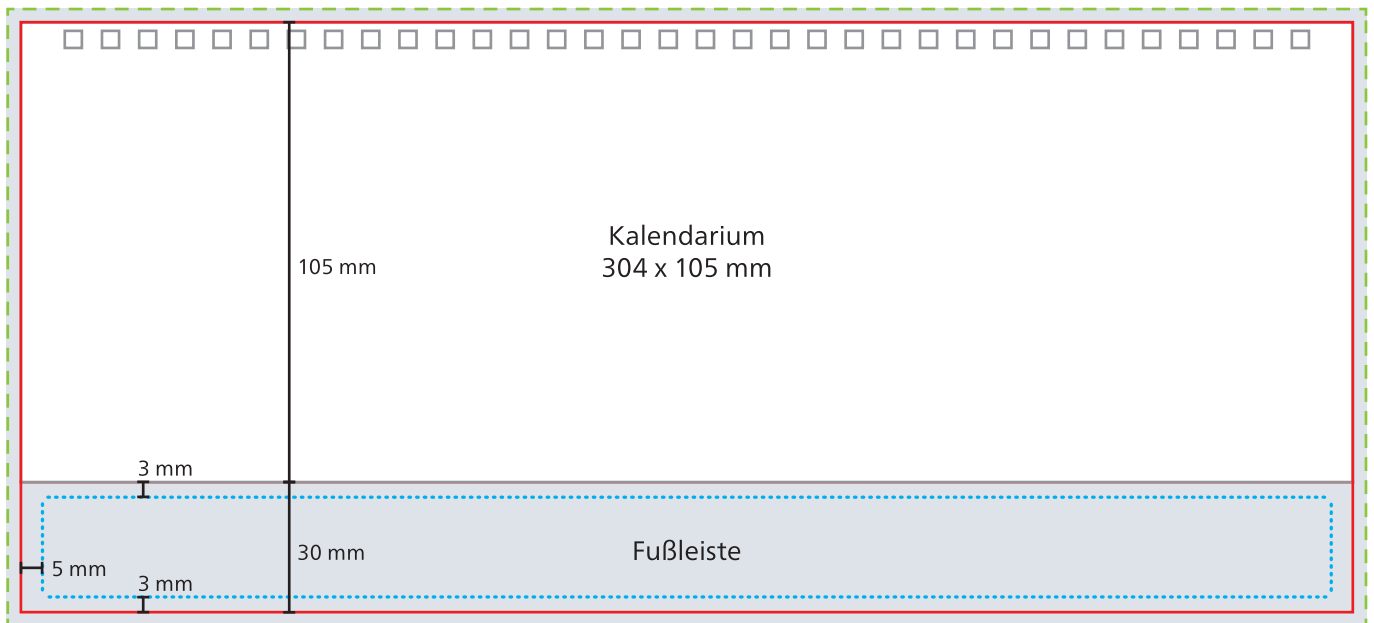

Einband

Oberdeckel

Unterdeckel

Datenformat
Oberdeckel: 310 x 113 mm
Unterdeckel: 310 x 141 mm

Endformat
Oberdeckel: 304 x 107 mm
Unterdeckel: 304 x 135 mm

Druckbild
inkl. 3 mm Beschnitt

Safe area
Oberdeckel: 294 x 91 mm
Fußleiste: 294 x 24 mm