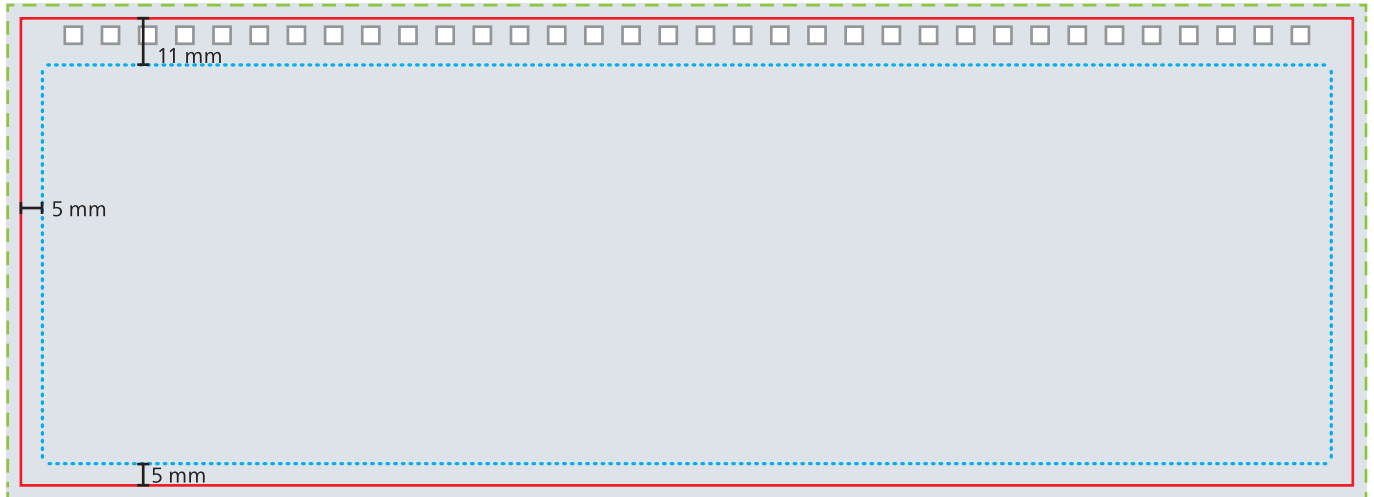

Einband

Oberdeckel

Unterdeckel

Datenformat
Oberdeckel: 310 x 113 mm
Unterdeckel: 310 x 141 mm

Endformat
Oberdeckel: 304 x 107 mm
Unterdeckel: 304 x 135 mm

Druckbild
inkl. 3 mm Beschnitt

Safe area
Oberdeckel: 294 x 91 mm
Fußleiste: 294 x 24 mm