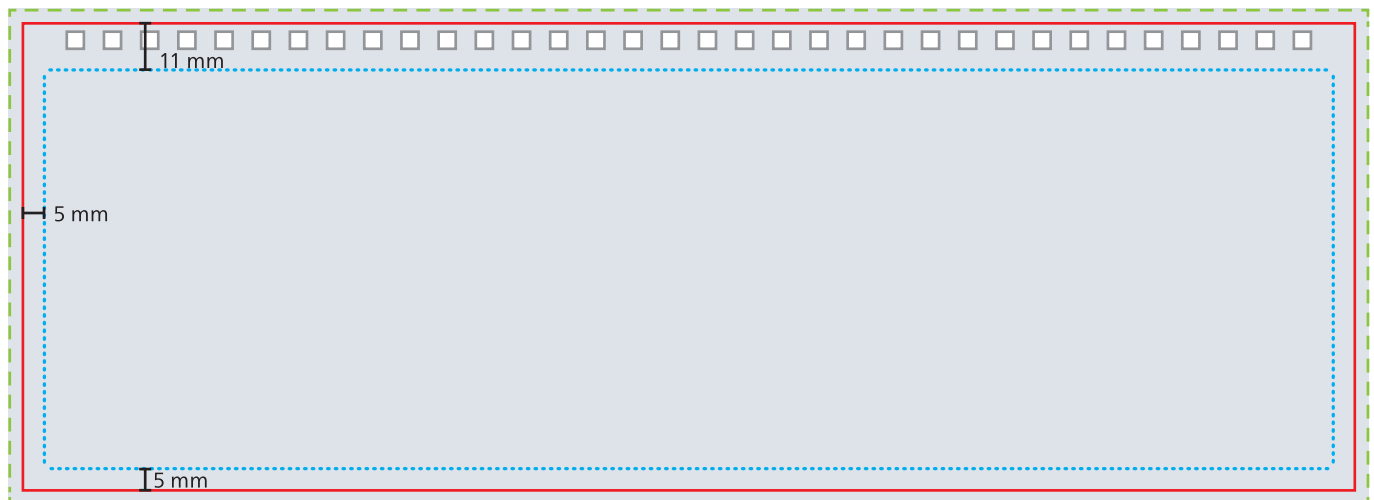

Einband

Oberdeckel

Unterdeckel

Datenformat
Oberdeckel: 310 x 113 mm
Unterdeckel: 310 x 141 mm

Endformat
Oberdeckel: 304 x 107 mm
Unterdeckel: 304 x 135 mm

Druckbild
inkl. 3 mm Beschnitt

Safe area
Oberdeckel: 294 x 91 mm
Fußleiste: 294 x 24 mm