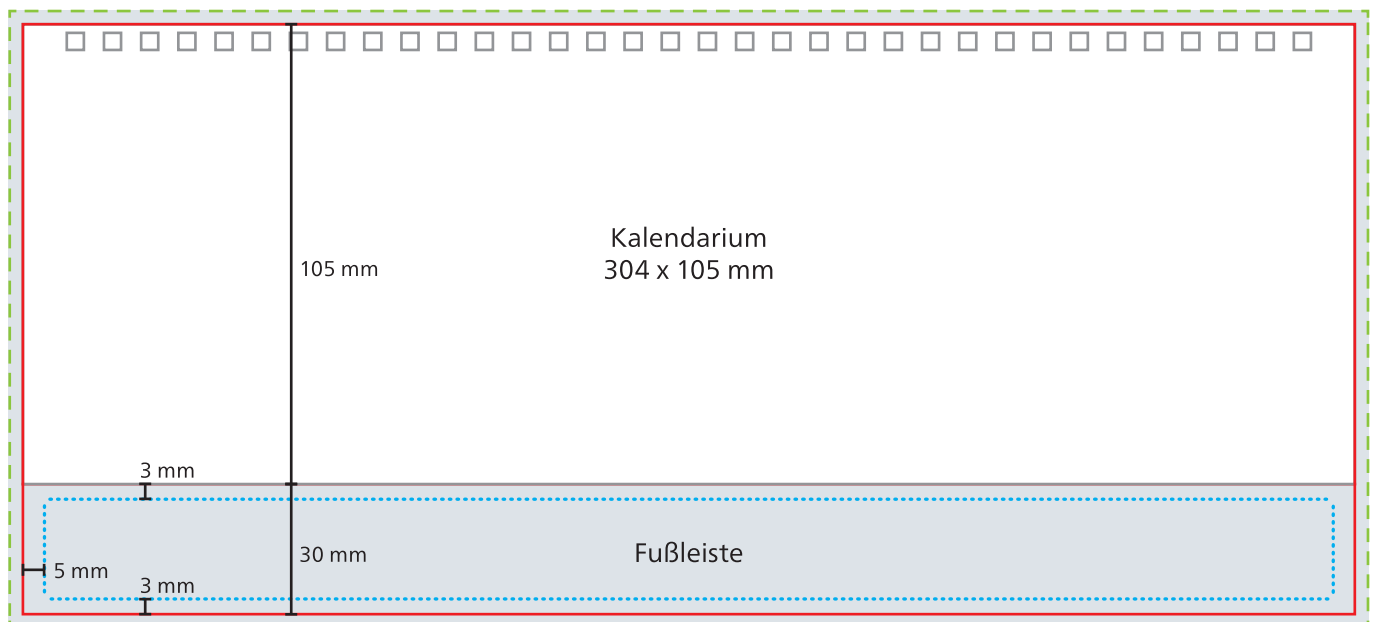

Einband

Oberdeckel

Unterdeckel

Datenformat
Oberdeckel: 310 x 113 mm
Unterdeckel: 310 x 141 mm

Endformat
Oberdeckel: 304 x 107 mm
Unterdeckel: 304 x 135 mm

Druckbild
inkl. 3 mm Beschnitt

Safe area
Oberdeckel: 294 x 91 mm
Fußleiste: 294 x 24 mm