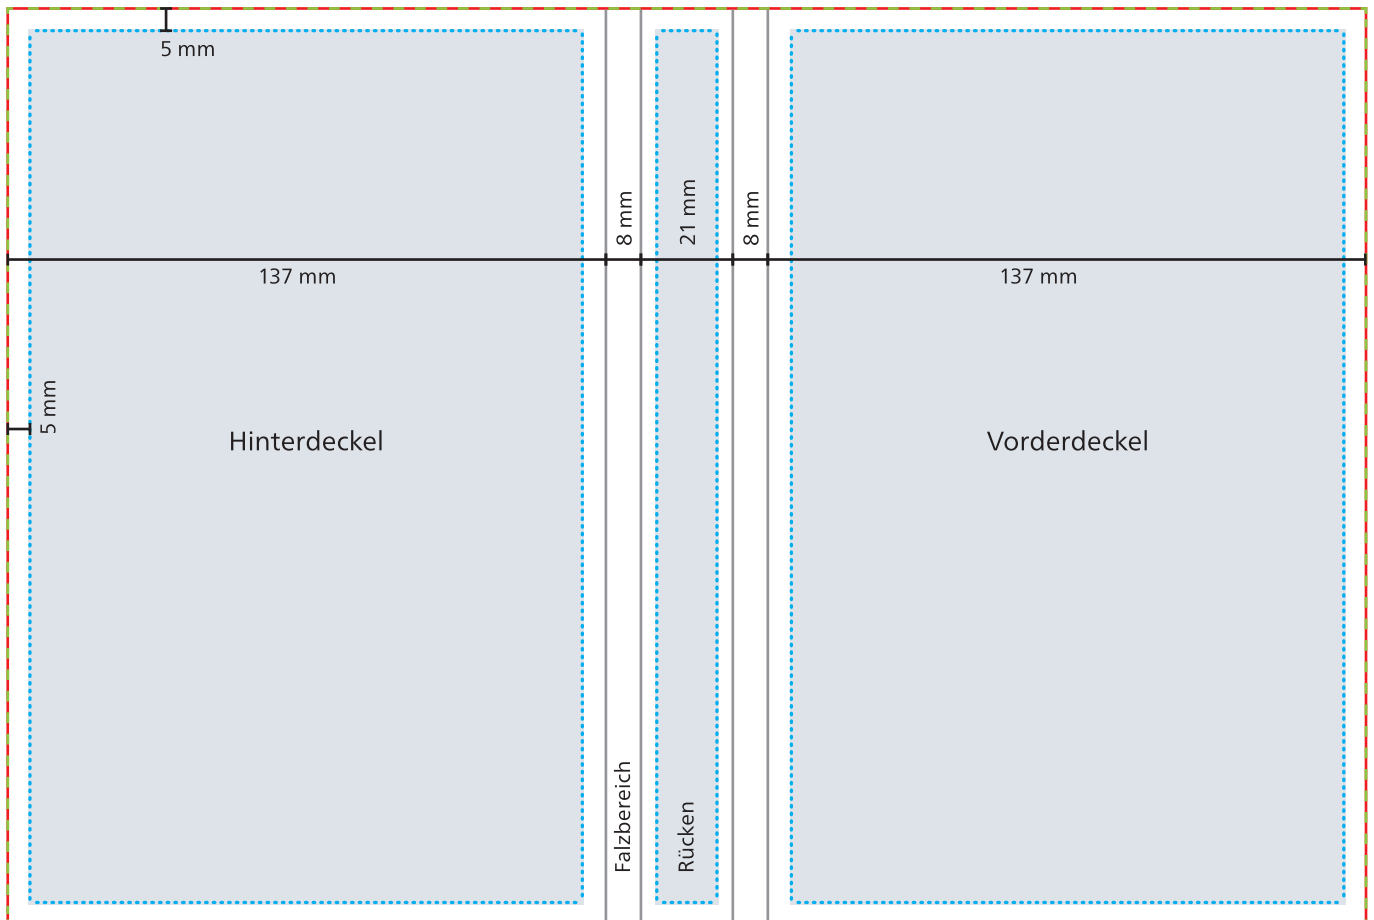

Einband

 **Datenformat/Endformat**
311 x 210 mm

 **Druckbild**

 **Safe area**
Vorder- und Hinterdeckel: 127 x 200 mm
Rücken: 15 x 200 mm