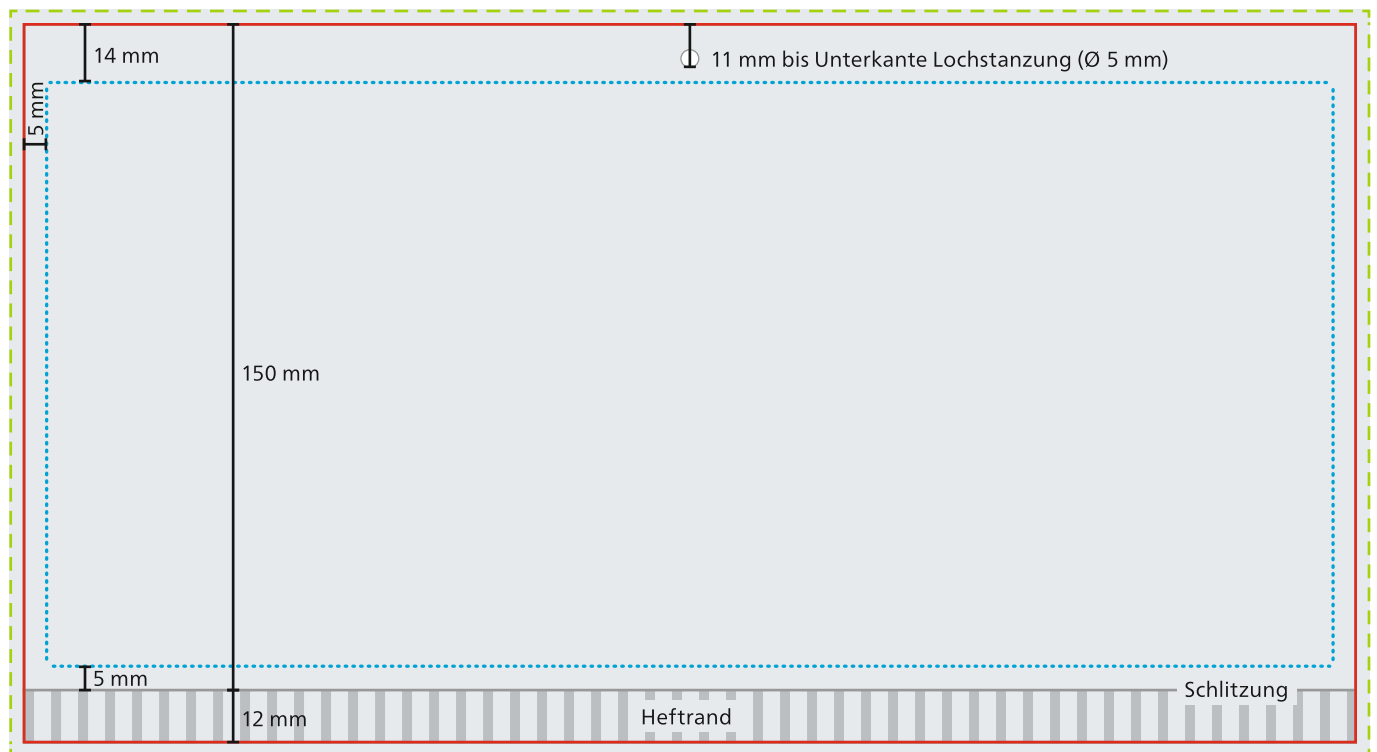

Kopfteil

--- Datenformat
306 x 168 mm

— Endformat
300 x 162 mm

■ Druckbild
inkl. 3 mm Beschnitt

□ Safe area
290 x 131 mm