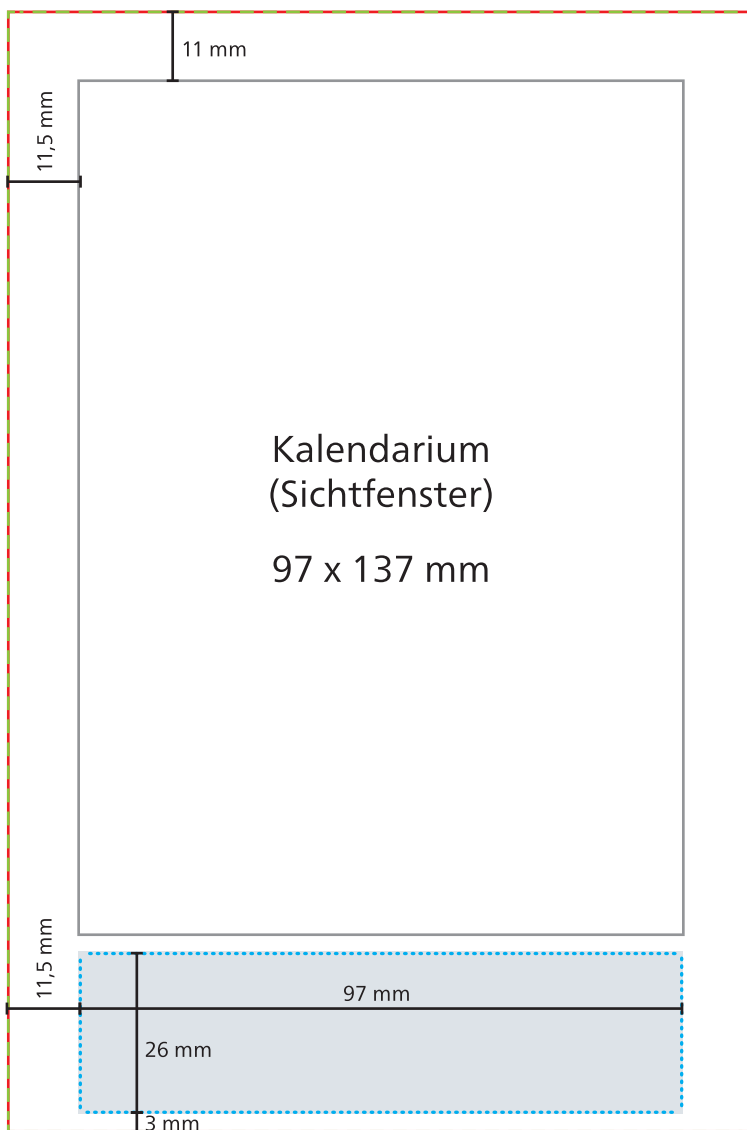

Tischkalender

 **Datenformat/Endformat**
120 x 180 mm

 **Safe-Area**
97 x 26 mm

 **Druckbild**