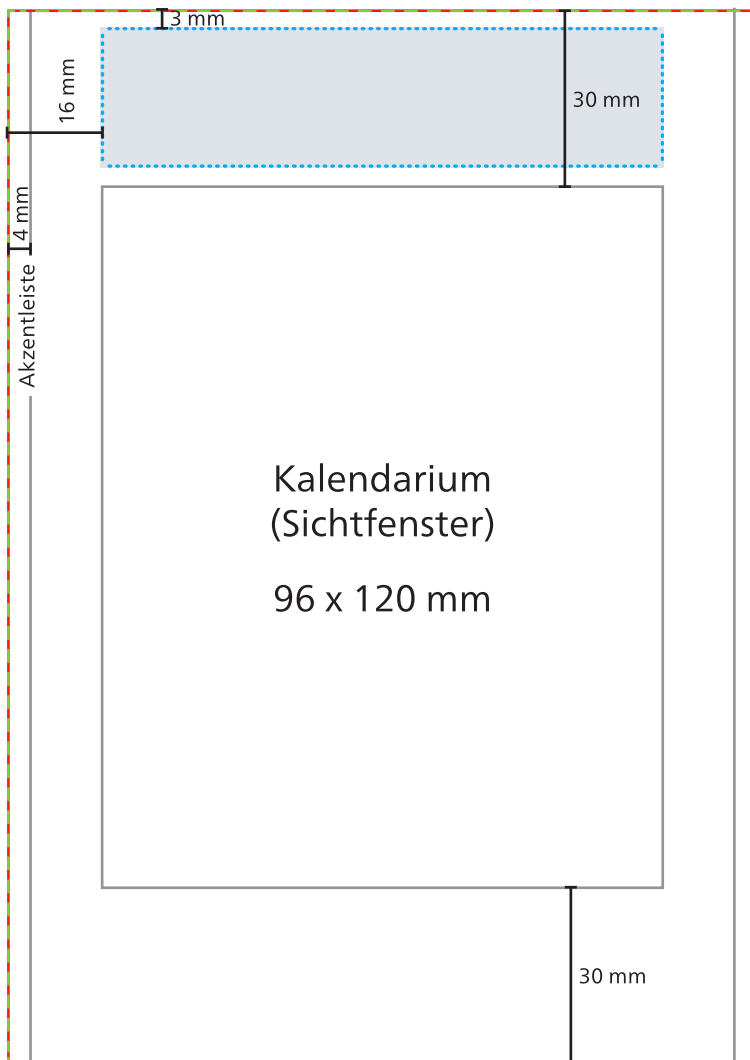

Roll-Up 3 Complete

Tischkalender

 **Datenformat/Endformat**
128 x 180 mm

 **Safe-Area**
96 x 24 mm

 **Druckbild**