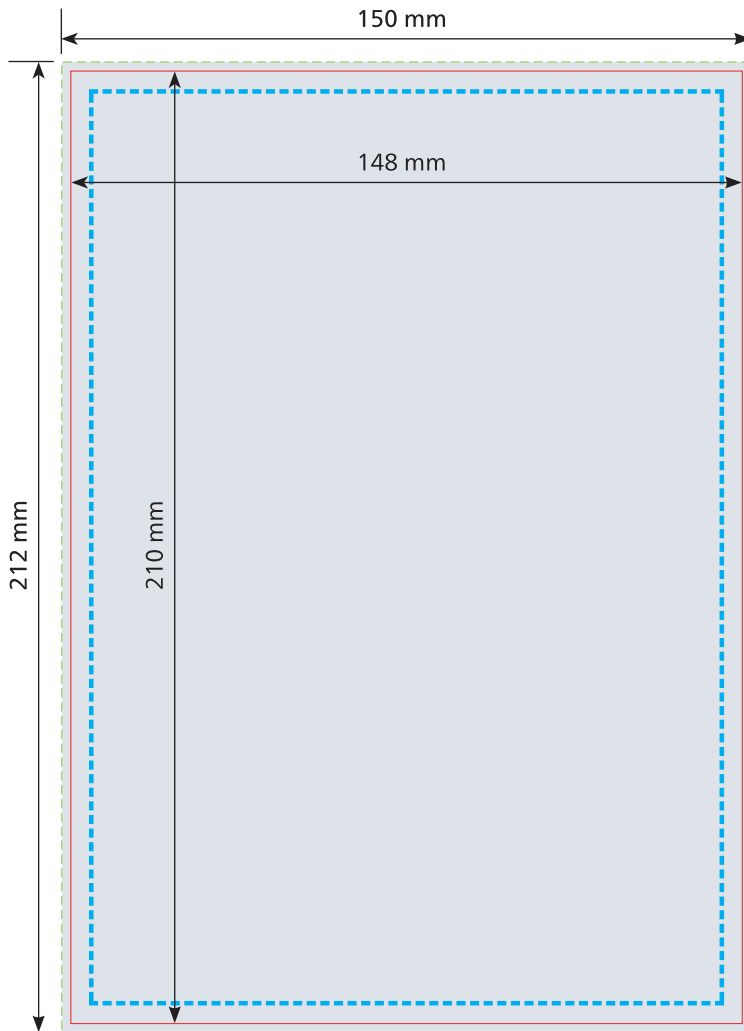

## Schreibblock A5, 148 x 210 mm

Druck: 4/0 Euroskala

 **Datenformat**  
150 x 212 mm

 **Endformat**  
148 x 210 mm

 **Druckbild**  
inkl. 1 mm Anschnitt

 **Safe area**  
Werbefläche:  
140 x 202 mm  
Abstand: mindestens 4 mm

### Herstellereerkennung lt. Produktsicherheitsgesetz:

Jedes Verbraucherprodukt muss eine zustellungsfähige Anschrift (Firma, Straße/Nr., PLZ/Ort) des Herstellers oder des Wiederverkäufers oder des Endkunden aufweisen. Bitte integrieren Sie die gewünschte Anschrift ins Druckbild. Schriftgröße mind. 6 pt.