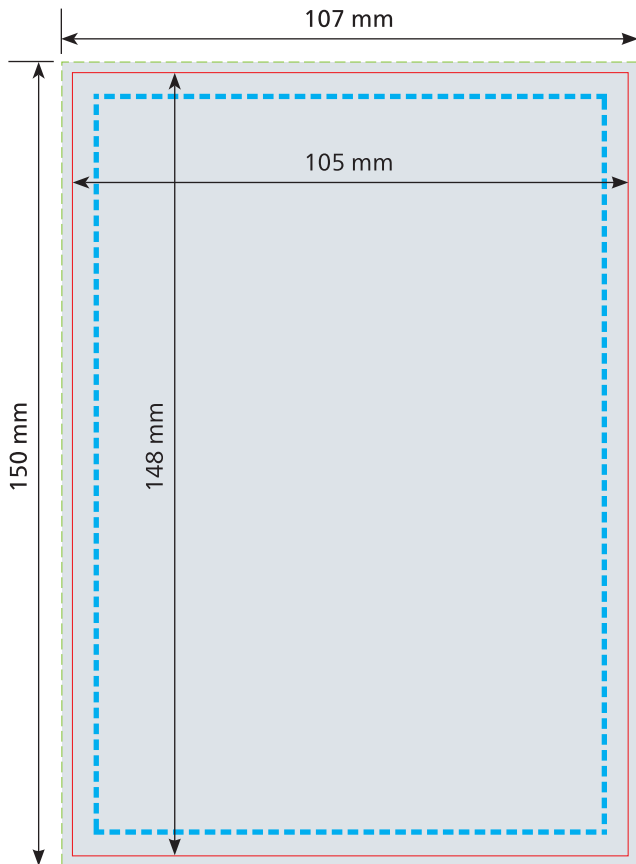

Schreibblock A6, 105 x 148 mm

Druck: 4/0 Euroskala

--- Datenformat
107 x 150 mm

— Endformat
105 x 148 mm

■ Druckbild
inkl. 1 mm Anschnitt

□ Safe area
Werbefläche:
97 x 140 mm
Abstand: mindestens 4 mm

Herstellereerkennung lt. Produktsicherheitsgesetz:

Jedes Verbraucherprodukt muss eine zustellungsfähige Anschrift (Firma, Straße/Nr., PLZ/Ort) des Herstellers oder des Wiederverkäufers oder des Endkunden aufweisen. Bitte integrieren Sie die gewünschte Anschrift ins Druckbild. Schriftgröße mind. 6 pt.