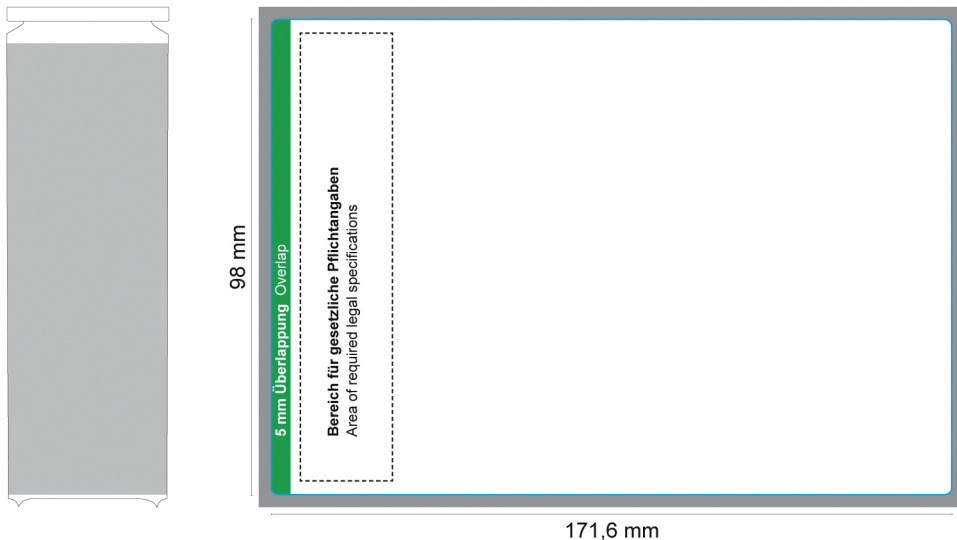

200 ml Dose Can

No Label Look (Etikett transparent) (label transparent)

■ Stanzkontur Cut

■ 3 mm Beschnittzugabe Bleed

Bitte fordern Sie zur Gestaltung den aktuellen Standbogen inkl. aller gesetzlicher Pflichtangaben an!
To create your design please ask for the current template with all required legal specifications!