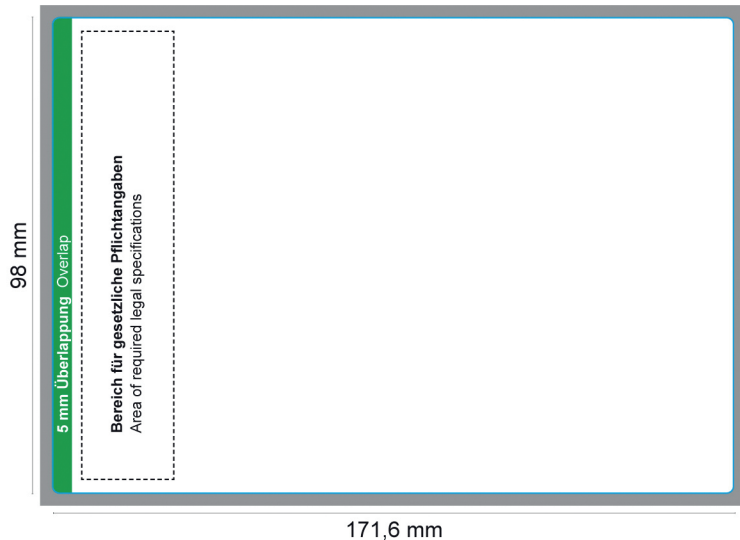

200 ml Dose Can

Body Label (Etikett weiß) (label white)

■ Stanzkontur Cut ■ 3 mm Beschnittzugabe Bleed

Bitte fordern Sie zur Gestaltung den aktuellen Standbogen inkl. aller gesetzlicher Pflichtangaben an!
To create your design please ask for the current template with all required legal specifications!