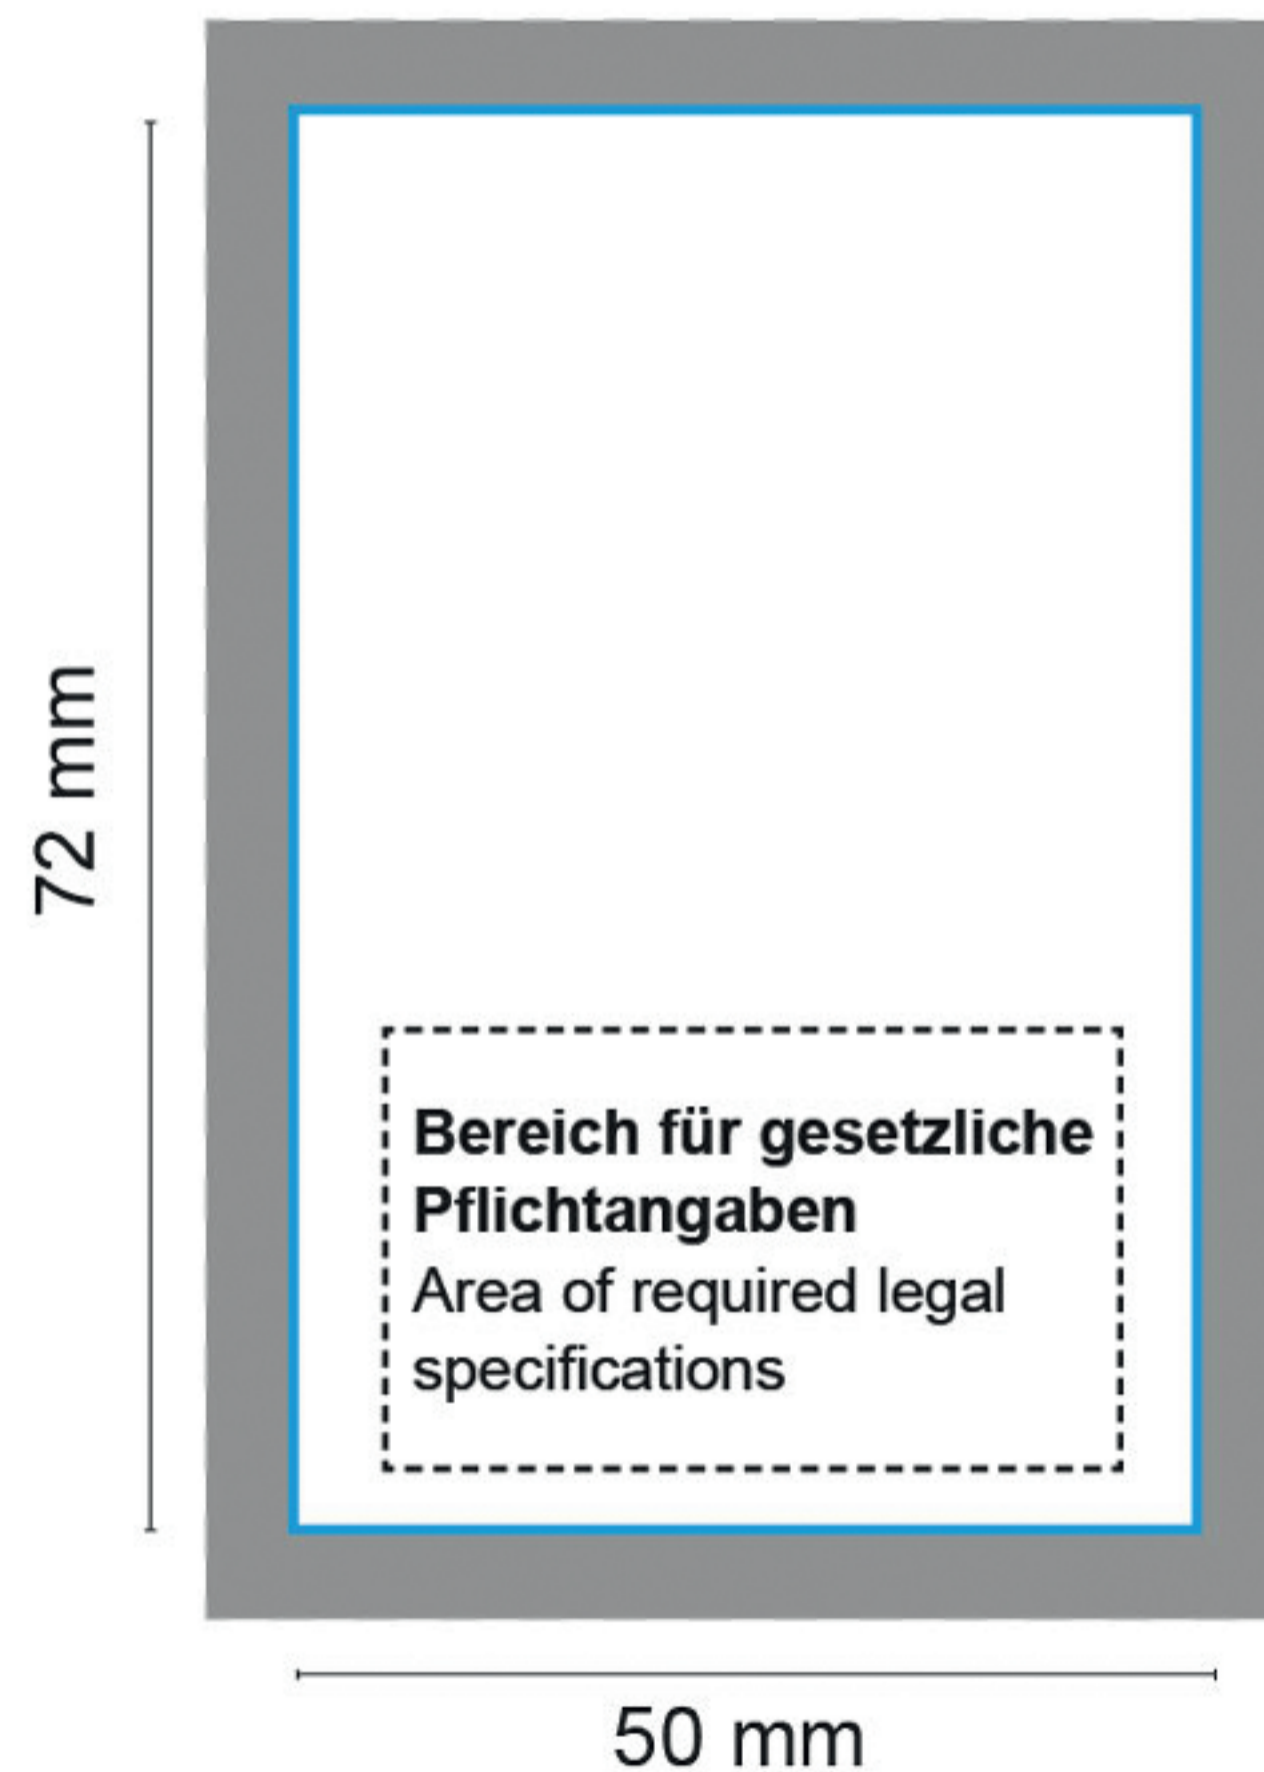

# 0,75 l Secco

Wine Label (Etikett weiß) (label white)

■ Stanzkontur Cut

■ 3 mm Beschnittzugabe Bleed

Vorderseite Front

Rückseite Back

**Bitte fordern Sie zur Gestaltung den aktuellen Standbogen inkl. aller gesetzlicher Pflichtangaben an!**  
To create your design please ask for the current template with all required legal specifications!