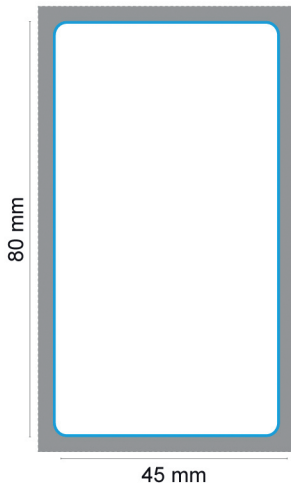

100 ml Flasche

Body Label (Etikett weiß) (label weiß)

■ Stanzkontur Cut ■ 3 mm Beschnittzugabe Bleed

Vorderseite Front

Rückseite Back

Bitte fordern Sie zur Gestaltung den aktuellen Standbogen inkl. aller gesetzlicher Pflichtangaben an!
To create your design please ask for the current template with all required legal specifications!