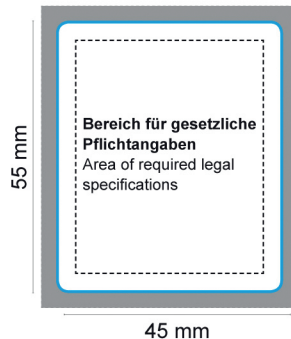

100 ml Flasche

Body Label (Etikett weiß) (label weiß)

■ Stanzkontur Cut ■ 3 mm Beschnittzugabe Bleed

Vorderseite Front

Rückseite Back

Bitte fordern Sie zur Gestaltung den aktuellen Standbogen inkl. aller gesetzlicher Pflichtangaben an!
To create your design please ask for the current template with all required legal specifications!