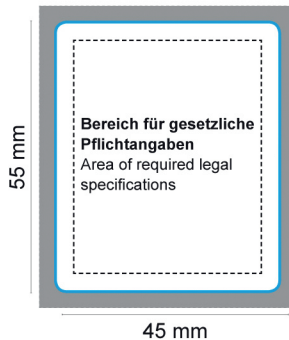

100 ml Flasche

Body Label (Etikett weiß) (label weiß)

■ Stanzkontur Cut ■ 3 mm Beschnittzugabe Bleed

Vorderseite Front

Rückseite Back

Bitte fordern Sie zur Gestaltung den aktuellen Standbogen inkl. aller gesetzlicher Pflichtangaben an!
To create your design please ask for the current template with all required legal specifications!