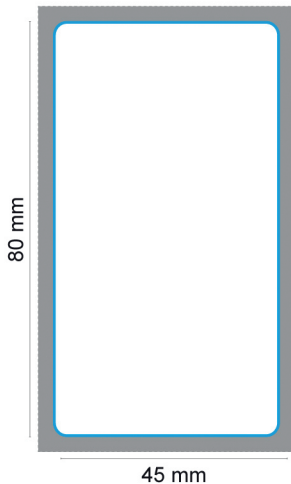

100 ml Flasche

Body Label (Etikett weiß) (label weiß)

■ Stanzkontur Cut ■ 3 mm Beschnittzugabe Bleed

Vorderseite Front

Rückseite Back

Bitte fordern Sie zur Gestaltung den aktuellen Standbogen inkl. aller gesetzlicher Pflichtangaben an!
To create your design please ask for the current template with all required legal specifications!