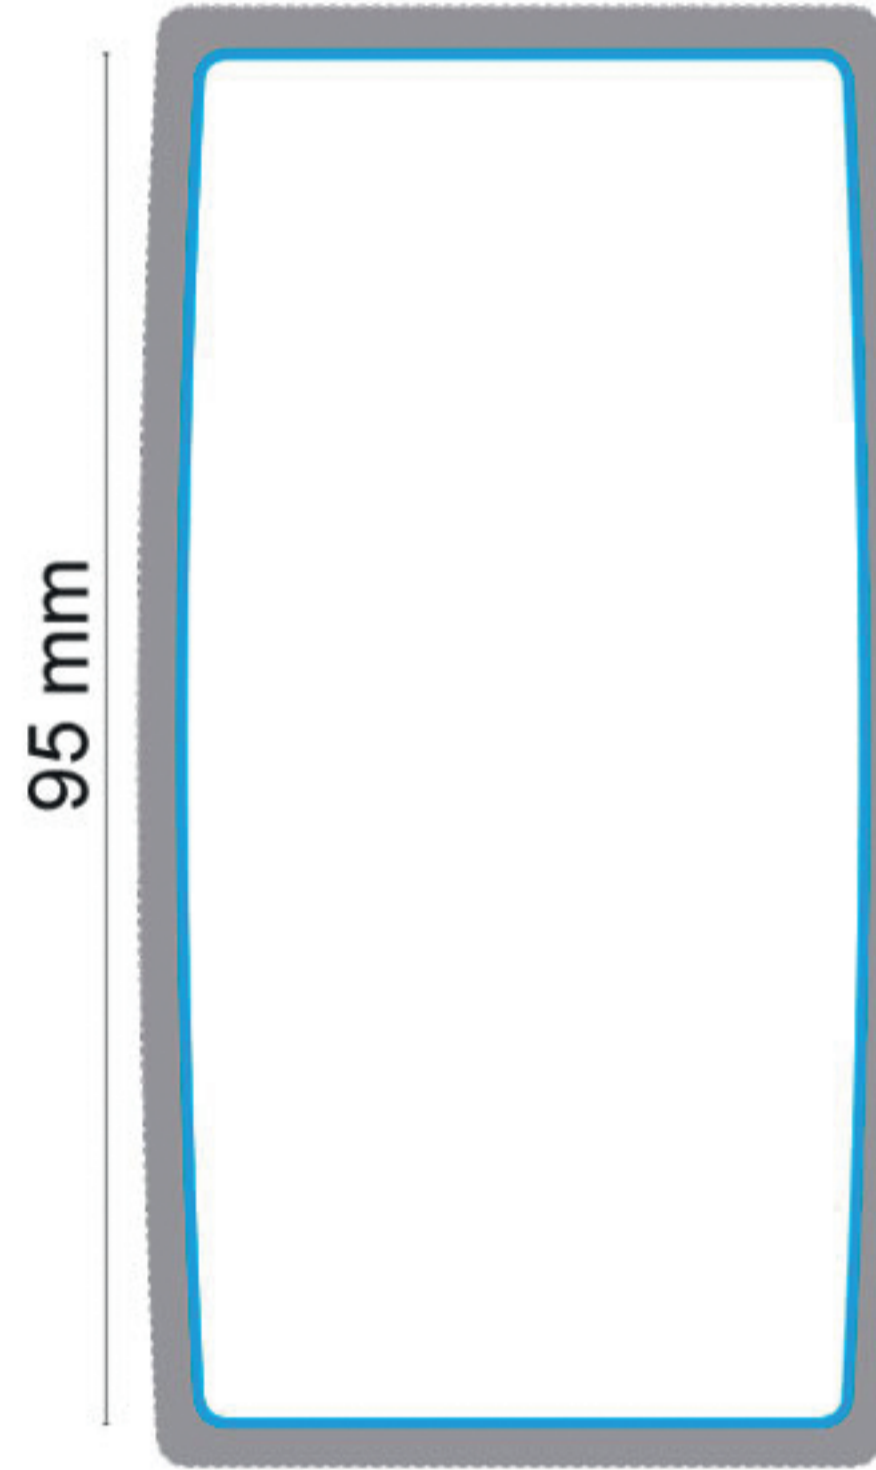

2 x 50 ml - DuoPack

Body Label (Etikett weiß) (label white)

■ Stanzkontur Cut ■ 3 mm Beschnittzugabe Bleed

Vorderseite Front

47,5 mm

Rückseite Back

Bereich für gesetzliche
Pflichtangaben
Area of required legal
specifications

47,5 mm

Bitte fordern Sie zur Gestaltung den aktuellen Standbogen inkl. aller gesetzlicher Pflichtangaben an!
To create your design please ask for the current template with all required legal specifications!