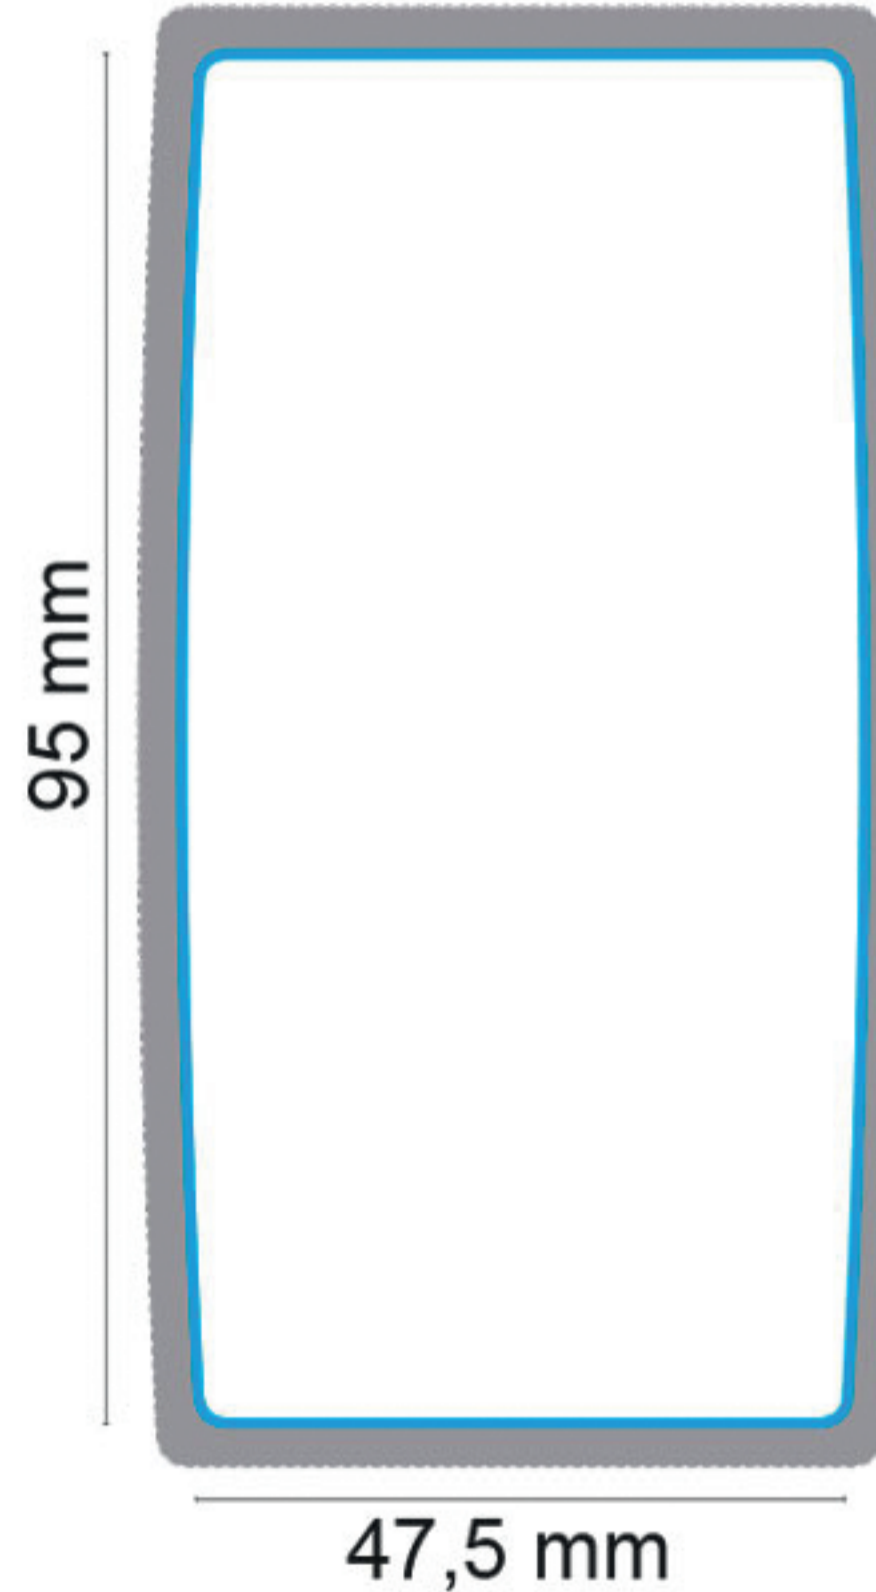

2 x 50 ml - DuoPack

Body Label (Etikett weiß) (label white)

■ Stanzkontur Cut ■ 3 mm Beschnittzugabe Bleed

Vorderseite Front

Rückseite Back

Bitte fordern Sie zur Gestaltung den aktuellen Standbogen inkl. aller gesetzlicher Pflichtangaben an!
To create your design please ask for the current template with all required legal specifications!