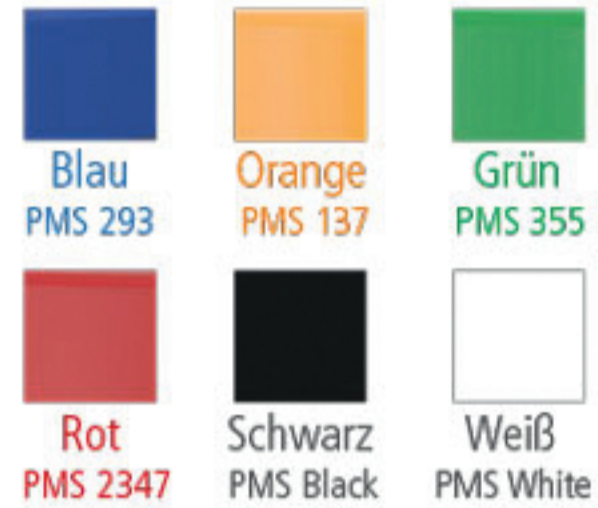

2 x 50 ml - DuoPack

Body Label (Etikett weiß) (label white)

■ Stanzkontur Cut ■ 3 mm Beschnittzugabe Bleed

Vorderseite Front

Rückseite Back

Bitte fordern Sie zur Gestaltung den aktuellen Standbogen inkl. aller gesetzlicher Pflichtangaben an!
To create your design please ask for the current template with all required legal specifications!