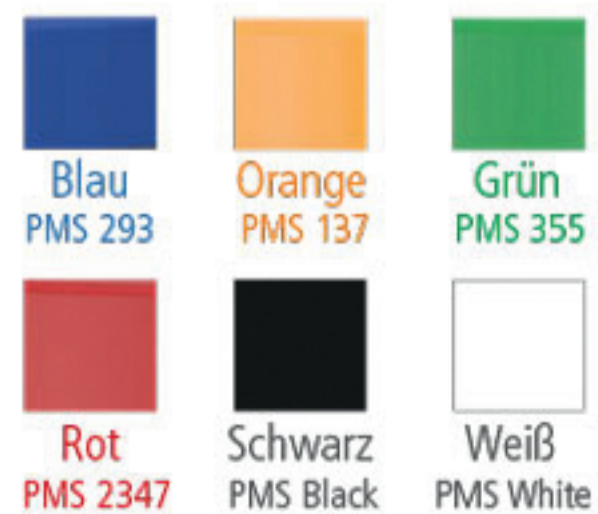

2 x 50 ml - DuoPack

Body Label (Etikett weiß) (label white)

■ Stanzkontur Cut ■ 3 mm Beschnittzugabe Bleed

Vorderseite Front

Rückseite Back

Bitte fordern Sie zur Gestaltung den aktuellen Standbogen inkl. aller gesetzlicher Pflichtangaben an!
To create your design please ask for the current template with all required legal specifications!