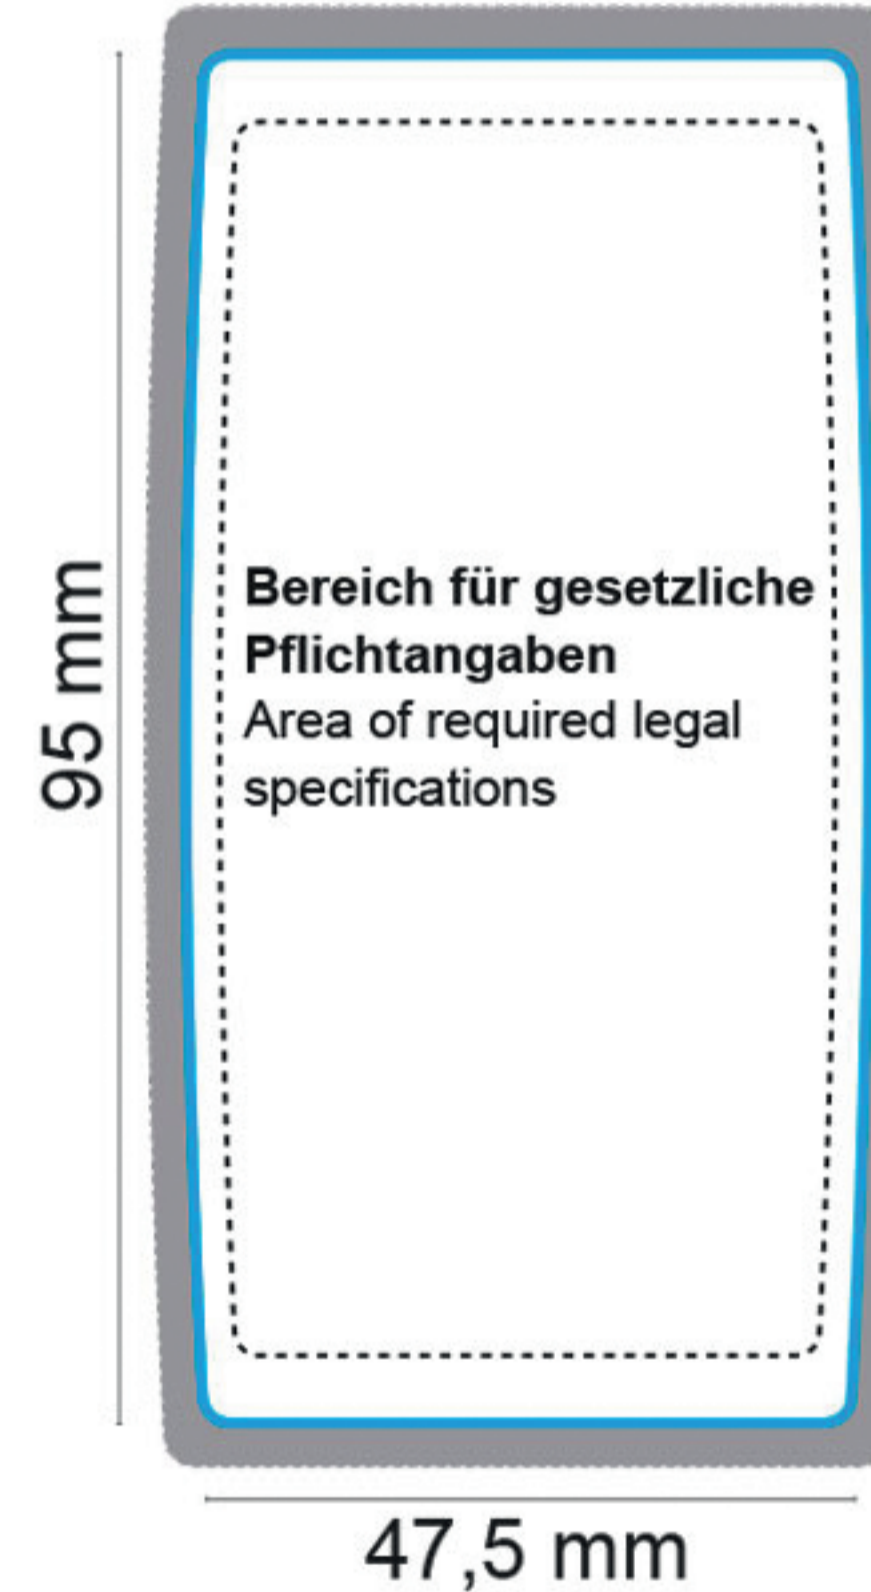

2 x 50 ml - DuoPack

Body Label (Etikett weiß) (label white)

■ Stanzkontur Cut ■ 3 mm Beschnittzugabe Bleed

Vorderseite Front

Rückseite Back

Bitte fordern Sie zur Gestaltung den aktuellen Standbogen inkl. aller gesetzlicher Pflichtangaben an!
To create your design please ask for the current template with all required legal specifications!