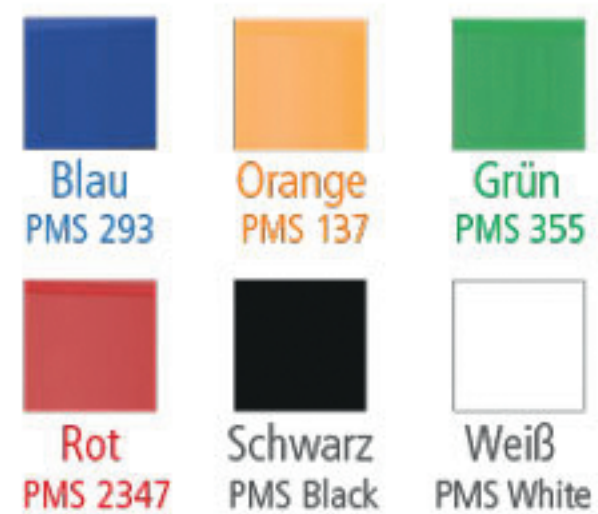

2 x 50 ml - DuoPack

Body Label (Etikett weiß) (label white)

■ Stanzkontur Cut ■ 3 mm Beschnittzugabe Bleed

Vorderseite Front

Rückseite Back

Bitte fordern Sie zur Gestaltung den aktuellen Standbogen inkl. aller gesetzlicher Pflichtangaben an!
To create your design please ask for the current template with all required legal specifications!