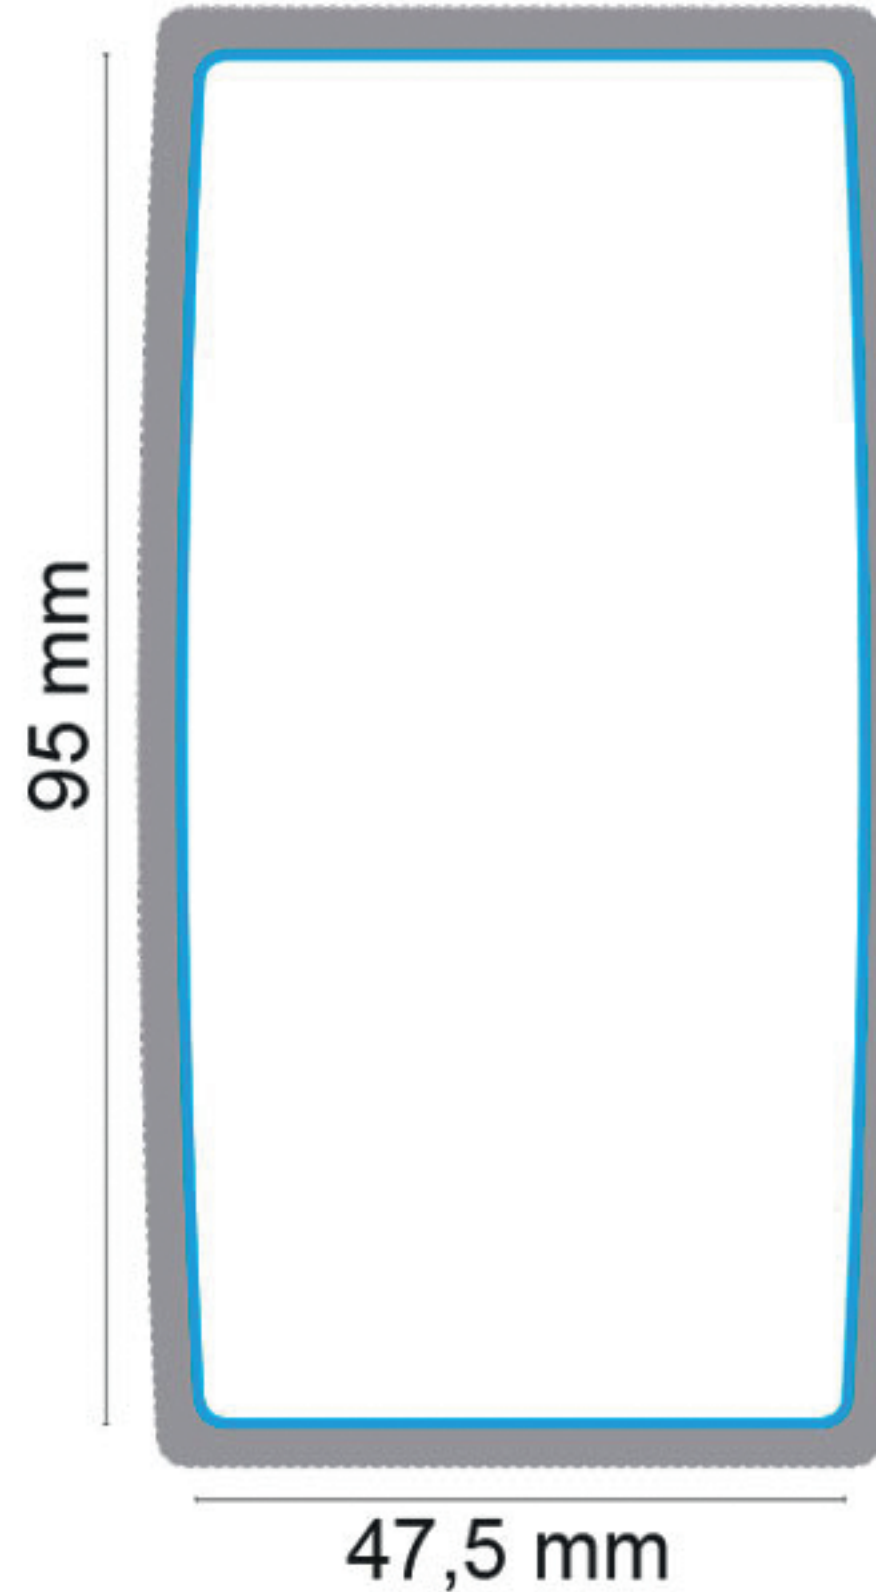

2 x 50 ml - DuoPack

Body Label (Etikett weiß) (label white)

■ Stanzkontur Cut ■ 3 mm Beschnittzugabe Bleed

Vorderseite Front

Rückseite Back

Bitte fordern Sie zur Gestaltung den aktuellen Standbogen inkl. aller gesetzlicher Pflichtangaben an!
To create your design please ask for the current template with all required legal specifications!