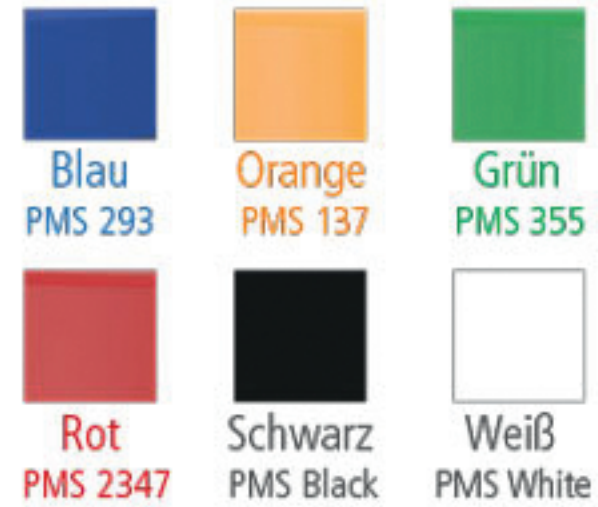

2 x 50 ml - DuoPack

Body Label (Etikett weiß) (label white)

■ Stanzkontur Cut ■ 3 mm Beschnittzugabe Bleed

Vorderseite Front

Rückseite Back

Bitte fordern Sie zur Gestaltung den aktuellen Standbogen inkl. aller gesetzlicher Pflichtangaben an!
To create your design please ask for the current template with all required legal specifications!