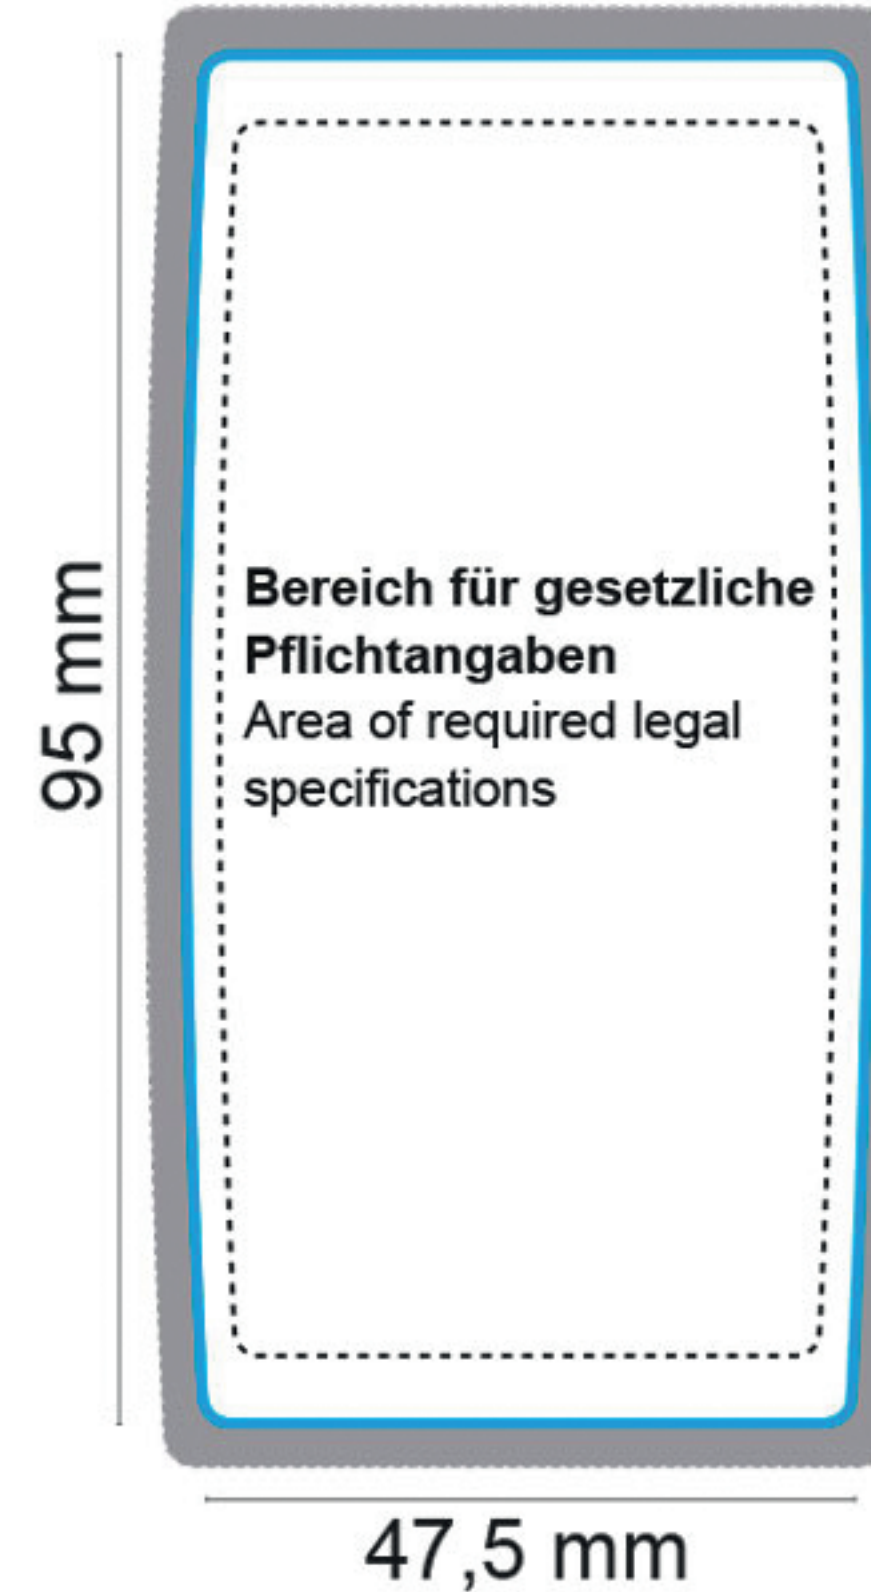

2 x 50 ml - DuoPack

Body Label (Etikett weiß) (label white)

■ Stanzkontur Cut ■ 3 mm Beschnittzugabe Bleed

Vorderseite Front

Rückseite Back

Bitte fordern Sie zur Gestaltung den aktuellen Standbogen inkl. aller gesetzlicher Pflichtangaben an!
To create your design please ask for the current template with all required legal specifications!