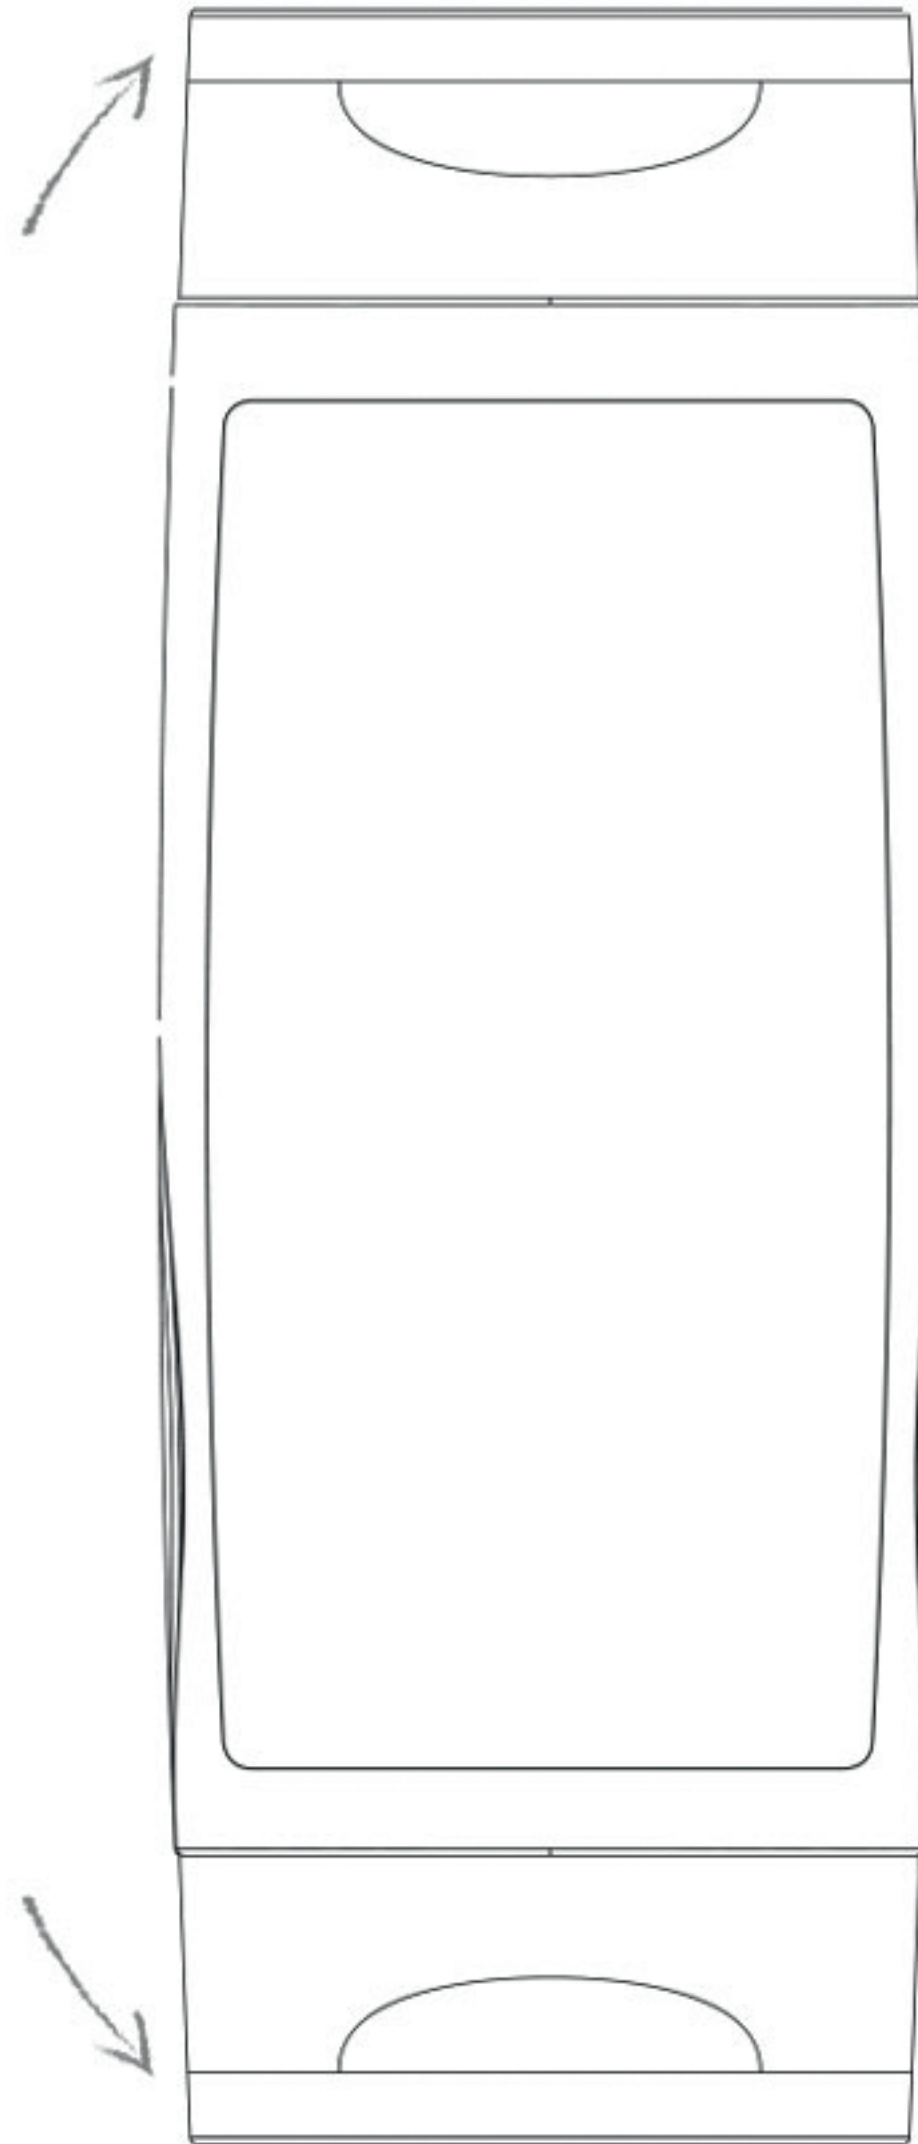

2 x 50 ml - DuoPack

Body Label (Etikett weiß) (label white)

■ Stanzkontur Cut ■ 3 mm Beschnittzugabe Bleed

Vorderseite Front

Rückseite Back

Bitte fordern Sie zur Gestaltung den aktuellen Standbogen inkl. aller gesetzlicher Pflichtangaben an!
To create your design please ask for the current template with all required legal specifications!