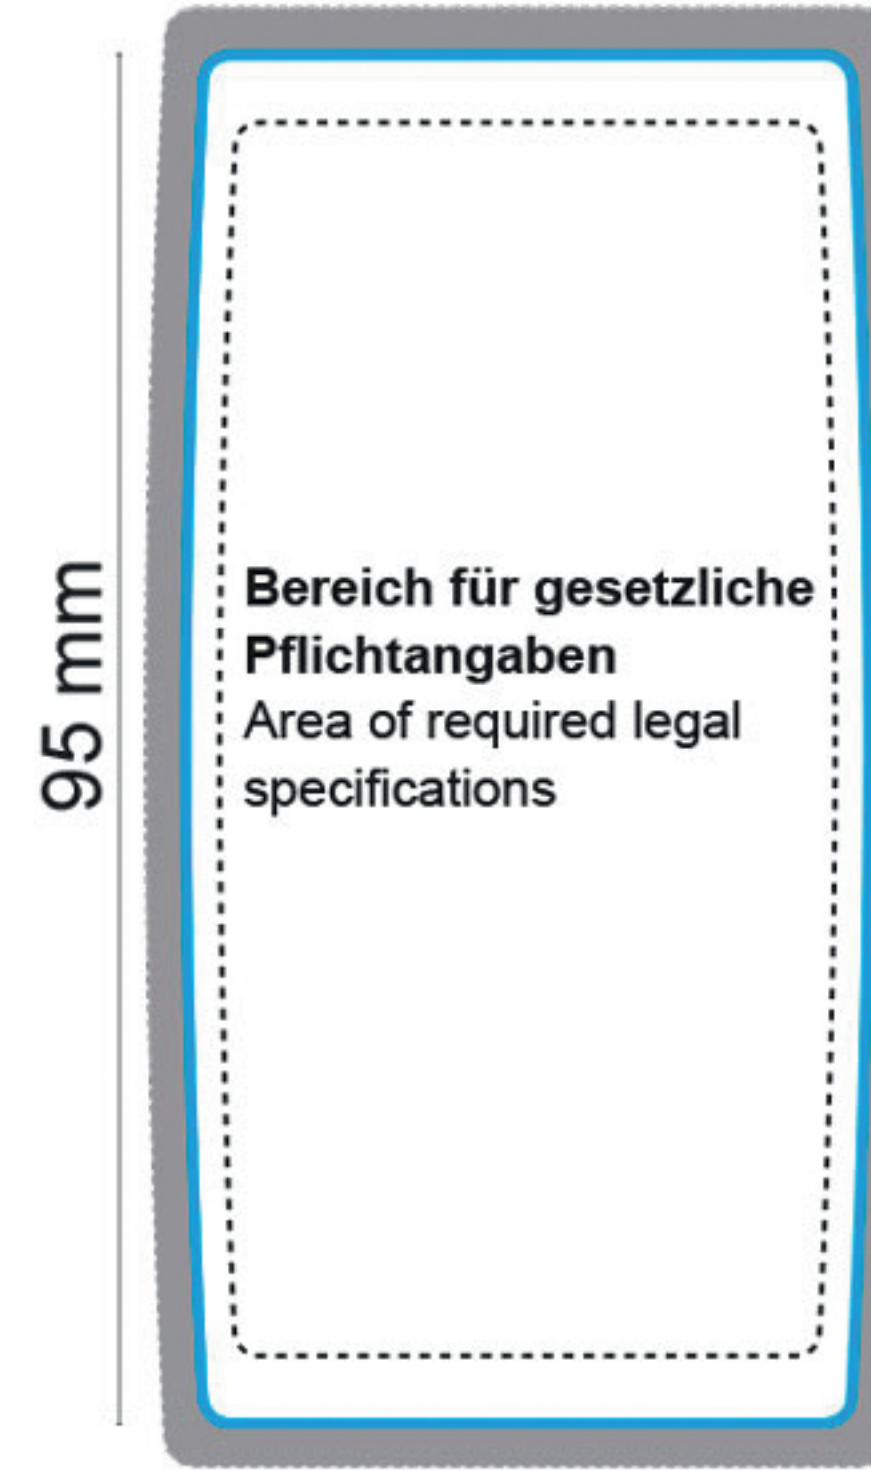

# 2 x 50 ml - DuoPack

Body Label (Etikett weiß) (label white)

■ Stanzkontur Cut ■ 3 mm Beschnittzugabe Bleed

Vorderseite Front

95 mm

47,5 mm

Rückseite Back

95 mm

Bereich für gesetzliche  
Pflichtangaben  
Area of required legal  
specifications

47,5 mm

**Bitte fordern Sie zur Gestaltung den aktuellen Standbogen inkl. aller gesetzlicher Pflichtangaben an!**  
To create your design please ask for the current template with all required legal specifications!