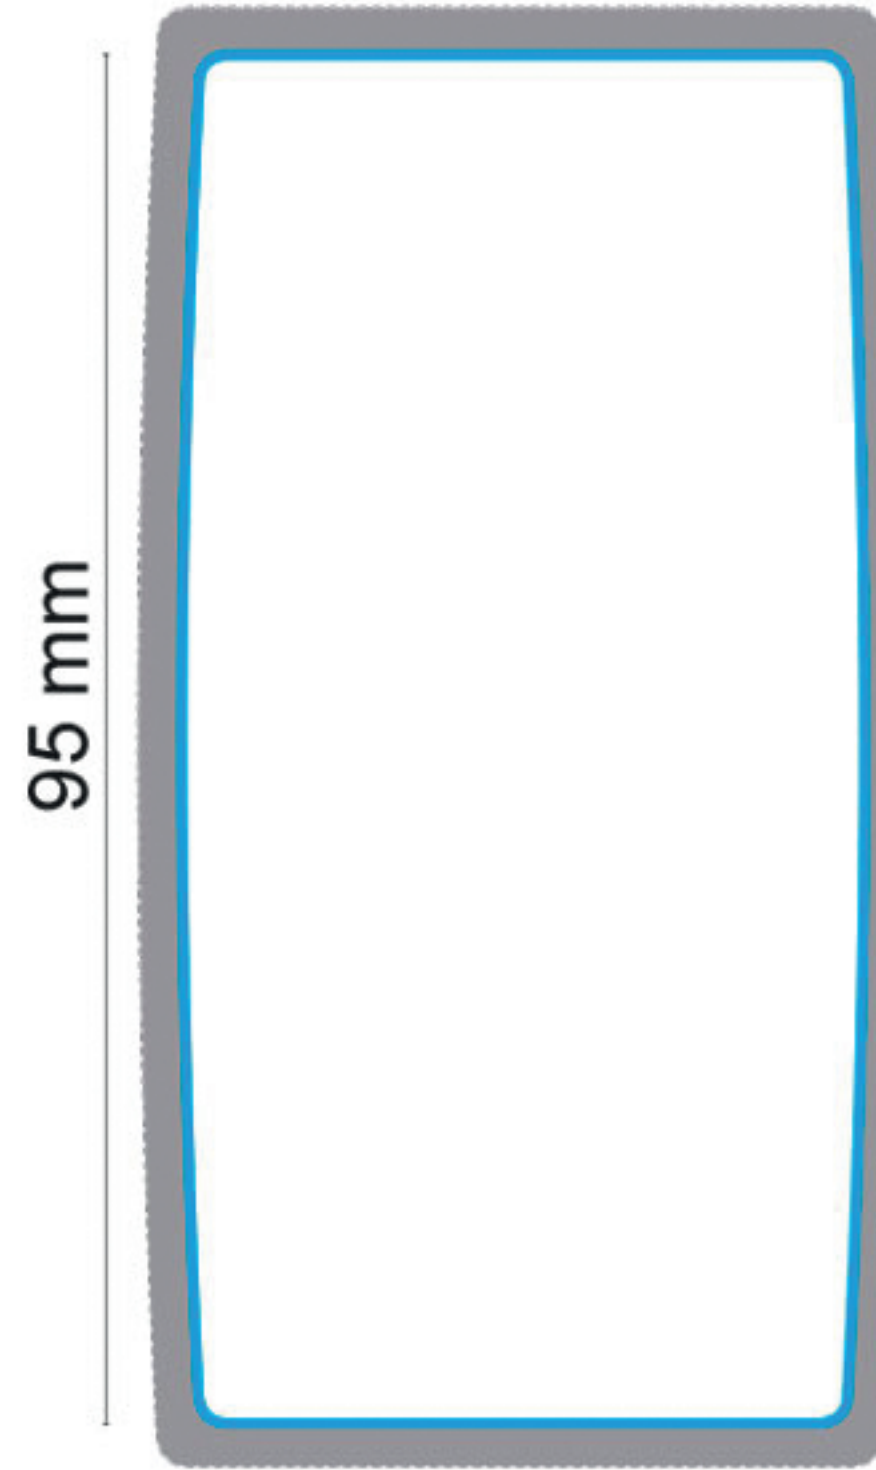

# 2 x 50 ml - DuoPack

Body Label (Etikett weiß) (label white)

■ Stanzkontur Cut ■ 3 mm Beschnittzugabe Bleed

Vorderseite Front

95 mm

47,5 mm

Rückseite Back

95 mm

Bereich für gesetzliche  
Pflichtangaben  
Area of required legal  
specifications

47,5 mm

**Bitte fordern Sie zur Gestaltung den aktuellen Standbogen inkl. aller gesetzlicher Pflichtangaben an!**  
To create your design please ask for the current template with all required legal specifications!