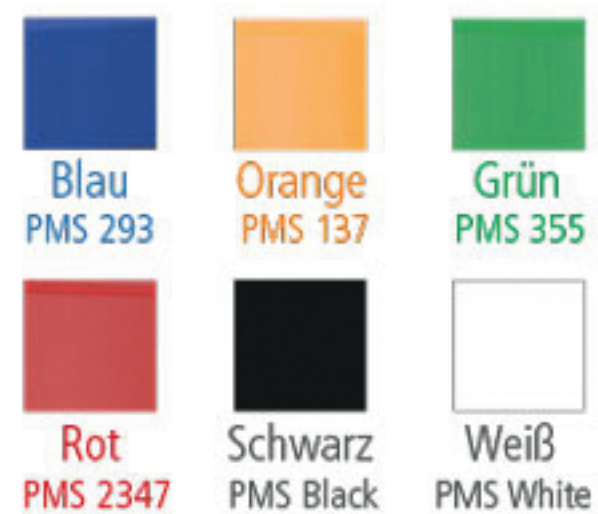

Bitte fordern Sie zur Gestaltung den aktuellen Standbogen inkl. aller gesetzlicher Pflichtangaben an!
To create your design please ask for the current template with all required legal specifications!