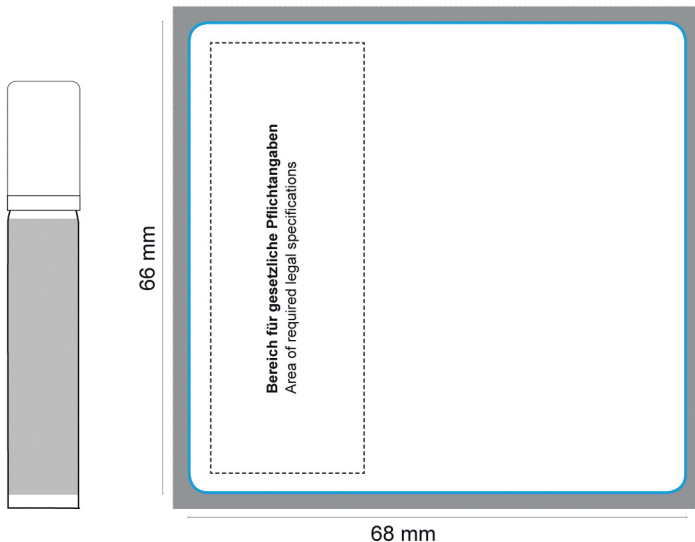

20 ml Spray

Body Label (Etikett weiß) (label white)

■ Stanzkontur Cut

■ 3 mm Beschnittzugabe Bleed

Bitte fordern Sie zur Gestaltung den aktuellen Standbogen inkl. aller gesetzlicher Pflichtangaben an!
To create your design please ask for the current template with all required legal specifications!