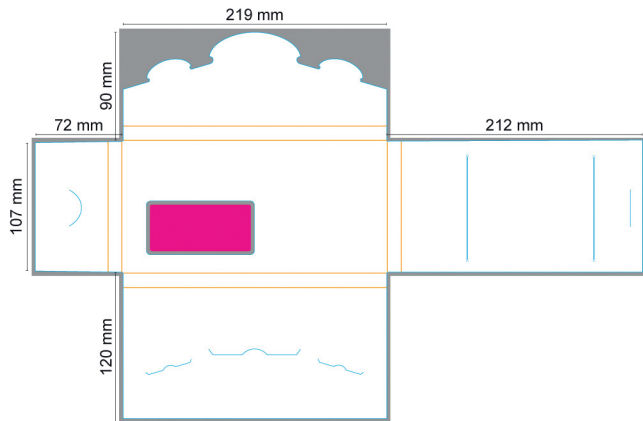

# TeaMail

Gesamtmaß overall measure  
503 x 317 mm

■ Stanzkontur Cut

■ 3 mm Beschnittzugabe Bleed

■ Stanze Punch

■ Nutung Creasing

## Außenseite Outside