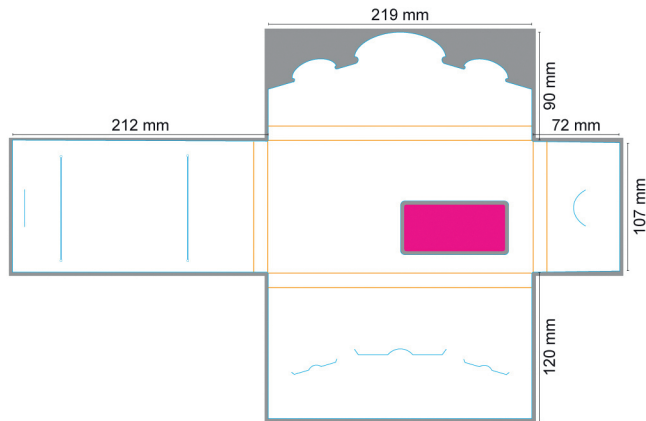

Innenseite Inside

Bitte fordern Sie zur Gestaltung den aktuellen Standbogen inkl. aller gesetzlicher Pflichtangaben an!
To create your design please ask for the current template with all required legal specifications!