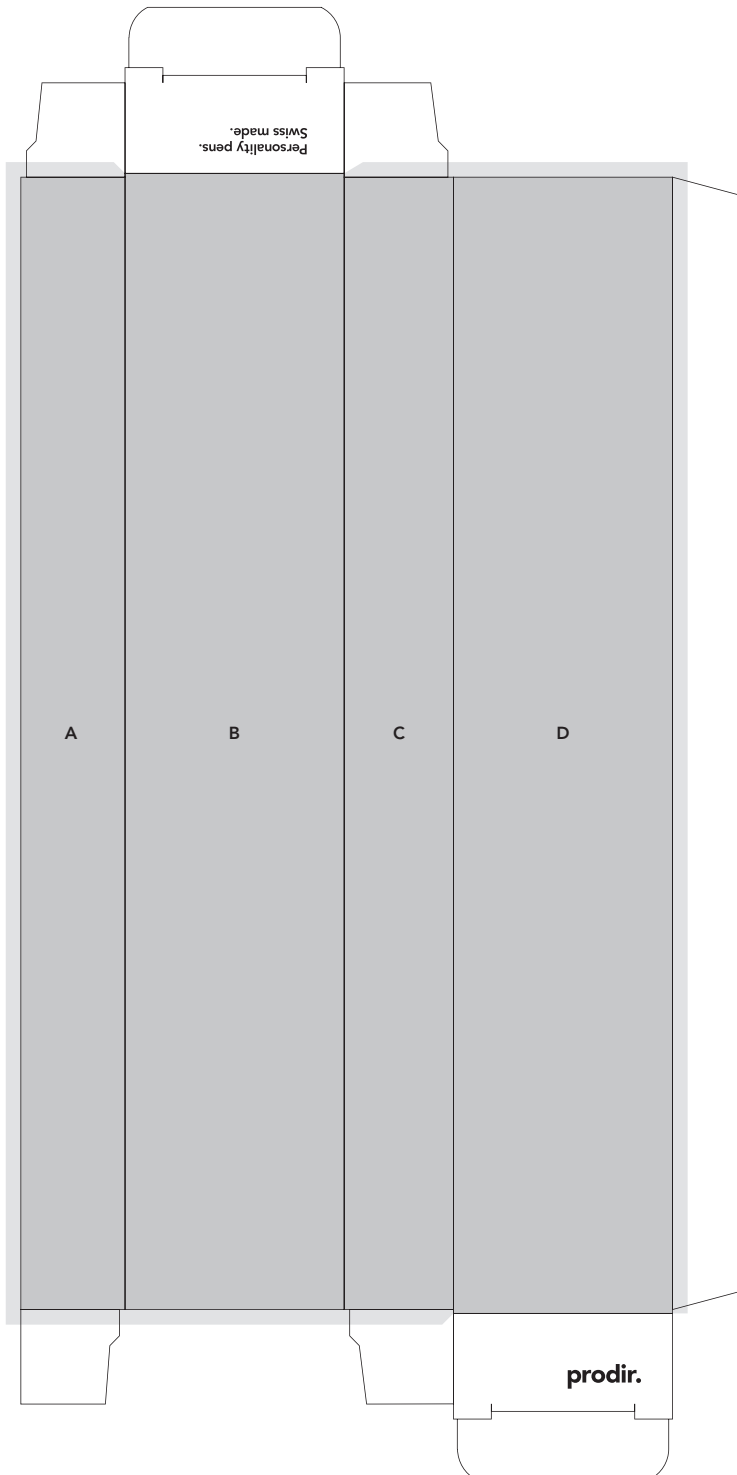

## Print Areas

**Total**  
150,5 × 86,3 mm  
5,92" × 3,40"

**A Side**  
150 × 13,8 mm  
5,9" × 0,54"

**B Front**  
150,6 × 29 mm  
5,93" × 1,14"

**C Side**  
150 × 14,5 mm  
5,9" × 0,57"

**D Back**  
150,6 × 29 mm  
5,93" × 1,14"

**Personalisation:**  
four-colour  
process (CMYK),  
plus 3 mm cut  
on the marked  
position.