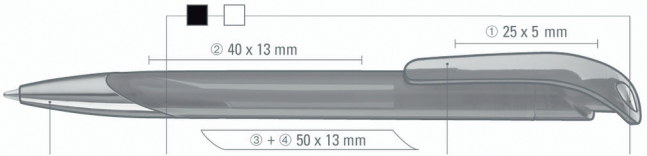

0-0058 LUX SI* 

0-0058 SI 

* in silber

* in silver

Spitze in silber
glänzend
tip in shiny silver

Schaft*
barrel*

Clip*
clip*
Stopfen in silber glänzend
plug in shiny silver

0-0058 T-SI 