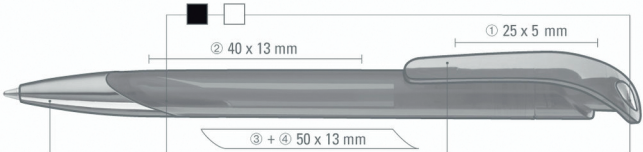

0-0058 LUX SI* 

0-0058 SI 

* in silber

* in silver

② 40 x 13 mm

① 25 x 5 mm

③ + ④ 50 x 13 mm

Spitze in silber
glänzend

tip in shiny silver

Schaft*
barrel*

Clip*
clip*

Stopfen in silber glänzend
plug in shiny silver

0-0058 T-SI 