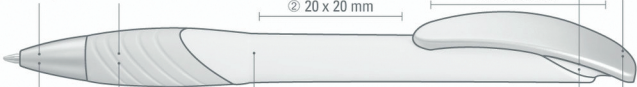

0-0090 LUX

Metallspitze
metal tip

Softgriffzone
soft-grip zone

Schaft in silber
barrel in silver

Cliphals
neck

Clip
clip

① 38 x 8 mm

② 20 x 20 mm

Metallspitze
metal tip

Softgriffzone*
soft-grip zone*

Schaft
barrel

Cliphals
neck

Clip
clip

③ + ④ 50 x 14 mm

*nicht in weiß erhältlich, nur in grau
*not available in white, only in grey

0-0090 SI