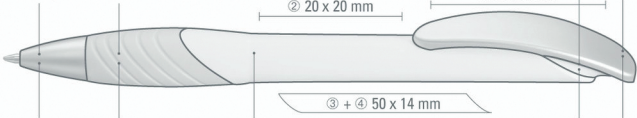

0-0090 LUX

Metallspitze
metal tip

Softgriffzone
soft-grip zone

Schaft in silber
barrel in silver

Cliphals
neck
Clip
clip

① 38 x 8 mm

② 20 x 20 mm

③ + ④ 50 x 14 mm

Metallspitze
metal tip

Softgriffzone*
soft-grip zone*

Schaft
barrel

Cliphals
neck
Clip
clip

*nicht in weiß erhältlich, nur in grau
*not available in white, only in grey

0-0090 SI