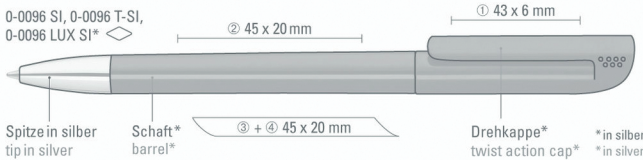

0-0096 SI, 0-0096 T-SI,
0-0096 LUX SI* 

② 45 x 20 mm

① 43 x 6 mm

③ + ④ 45 x 20 mm

Spitze in silber
tip in silver

Schaft*
barrel*

Drehkappe*
twist action cap*

*in silber
*in silver