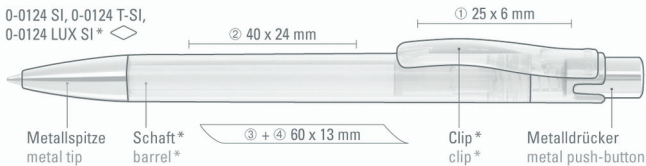

0-0124 SI, 0-0124 T-SI,
0-0124 LUX SI* 

Metallspitze
metal tip

Schaft*
barrel*

③ + ④ 60 x 13 mm

Clip*
clip*

Metalldrücker
metal push-button

* in silber
* in silver