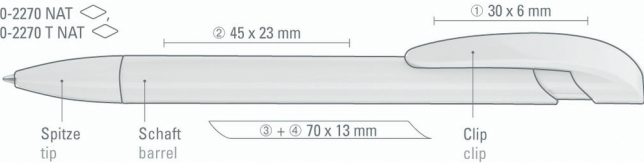

0-2270 NAT 
0-2270 T NAT 

① 30 x 6 mm

② 45 x 23 mm

③ + ④ 70 x 13 mm

Spitze
tip

Schaft
barrel

Clip
clip