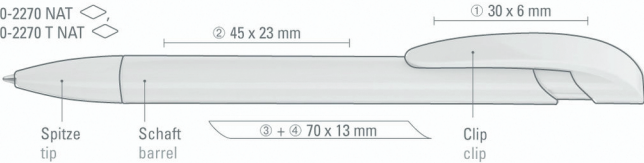

0-2270 NAT 
0-2270 T NAT 

Spitze
tip

Schaft
barrel

Clip
clip