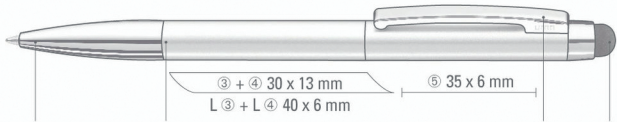

0-8340 TO 

Metallspitze
metal tip

Metall Schaft
metal barrel

Metallclip
metal clip

Touchspitze
touch tip