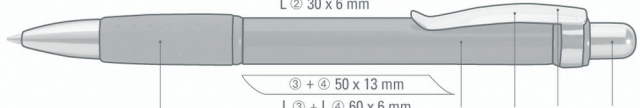

0-9400 L*, 0-9407 BL 
0-9400, 0-9407 B 

② 20 x 20 mm
L ② 30 x 6 mm

① 20 x 4 mm
L ① 25 x 4 mm

Gummigriffzone nur in schwarz*
rubber gripping only in black*

③ + ④ 50 x 13 mm
L ③ + L ④ 60 x 6 mm

Schaft barrel
Clip clip
Drücker push-button