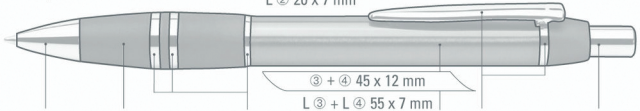

0-9460, 0-9467 B 

② 15 x 7 mm
L ② 20 x 7 mm

L ① 25 x 3,5 mm

③ + ④ 45 x 12 mm
L ③ + L ④ 55 x 7 mm

Spitze
tip

Gummigriffzone
rubber gripping

Zierringe
fittings

Schaft
barrel

Clip
clip

Drücker
push-button