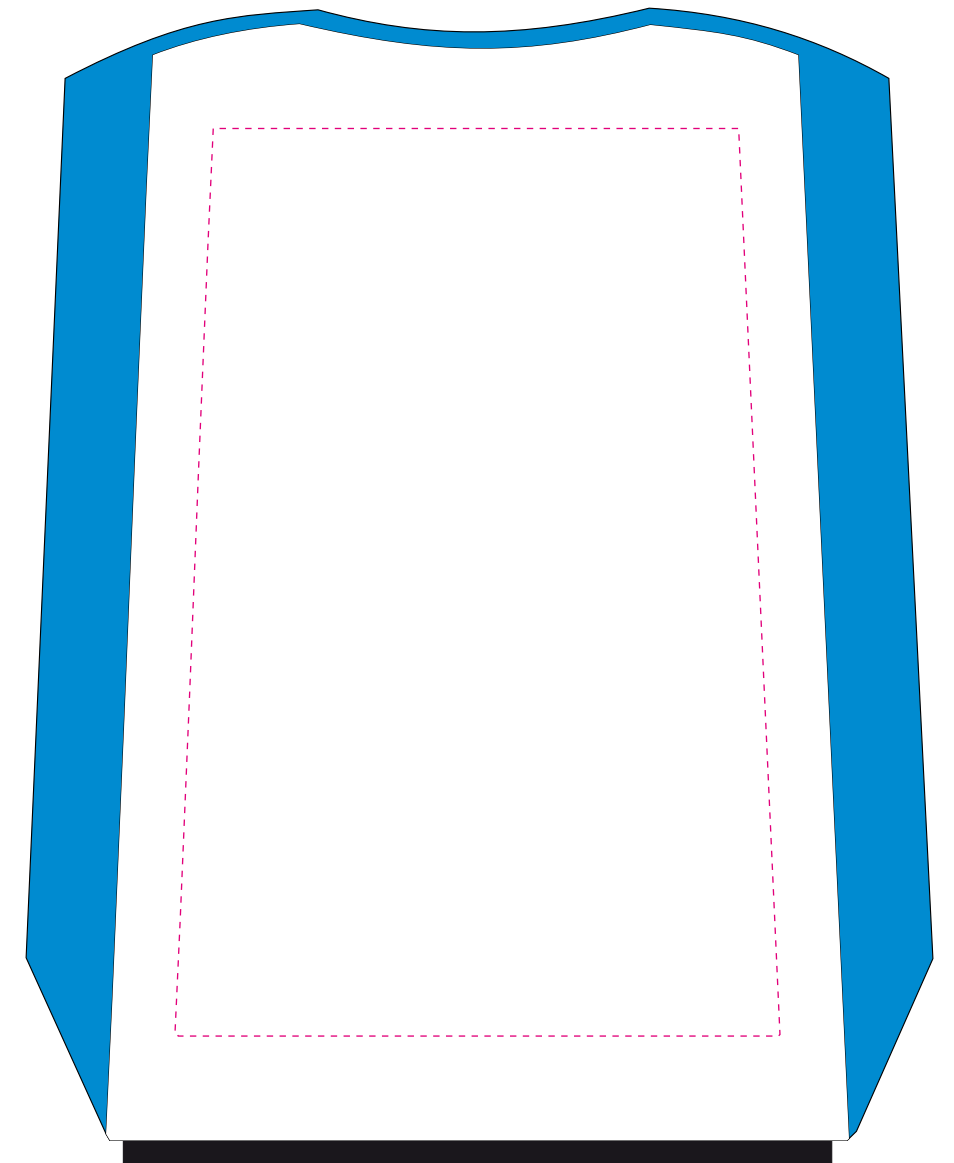

# Sieb-/Tampondruck

Screen- / Pad printing | Zeefdruk / Tampondruk | Sérigraphie / Impression au tampon |  
Serigrafía / Tampografía | Serigrafia / Tampografia

80 x 120 mm

Max. Druckfläche  
Max. print area  
Max. drukoppervlakte  
Surface d'impression  
Superficie máxima de impresión  
Max. misura stampa

Seite 1/2

Frontseite 4-sprachig: deutsch, englisch, französisch, holländisch

Voorkant 4 talen: duits, engels, frans, hollands

Front 4 languages: German, English, French, Dutch

Front 4-langue: allemand, anglais, français, hollandais

Fachada 4-lengua: alemán, inglés, francés, holandés

Facciata in 4 lingue: tedesco, inglese, francese, olandese

94 x 144 mm

Max. Druckfläche

Max. print area

Max. drukoppervlakte

Surface d'impression

Superficie máxima de impresión