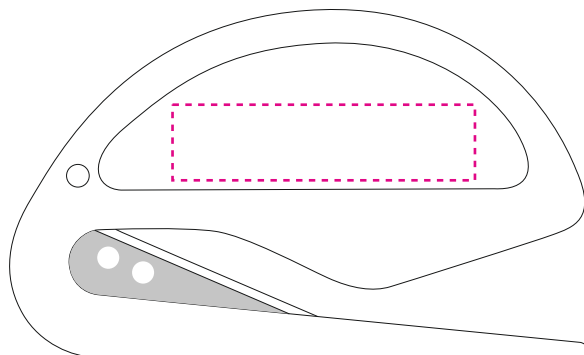

Sieb-/Tampondruck

Seite 1/2

Screen- / Pad printing | Zeefdruk / Tampondruk | Sérigraphie / Impression au tampon |
Serigrafía / Tampografía | Serigrafia / Tampografia

1) 50 x 15 mm

2) 40 x 10 mm

Max. Druckfläche

Max. print area

Max. drukoppervlakte

Surface d'impression

Superficie máxima de impresión

Max. misura stampa

Druck max. 4c

Print max. 4c

Max. aantal kleuren druk 4c

Impression max. 4c

Impresión max. 4c

Max. colori da stampa 4c

1)

2)

74 x 44 mm

Max. Druckfläche

Max. print area

Max. drukoppervlakte

Surface d'impression

Superficie máxima de impresión

Max. misura stampa