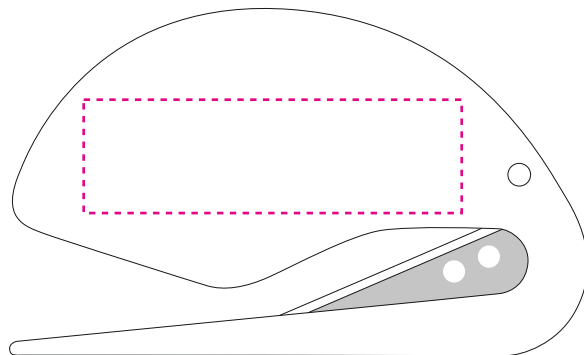

Sieb-/Tampondruck

Seite 1/2

Screen- / Pad printing | Zeefdruk / Tampondruk | Sérigraphie / Impression au tampon |
Serigrafía / Tampografía | Serigrafia / Tampografia

1) 50 x 15 mm

2) 40 x 10 mm

Max. Druckfläche

Max. print area

Max. drukoppervlakte

Surface d'impression

Superficie máxima de impresión

Max. misura stampa

Druck max. 4c

Print max. 4c

Max. aantal kleuren druk 4c

Impression max. 4c

Impresión max. 4c

Max. colori da stampa 4c

1)

2)

74 x 44 mm

Max. Druckfläche

Max. print area