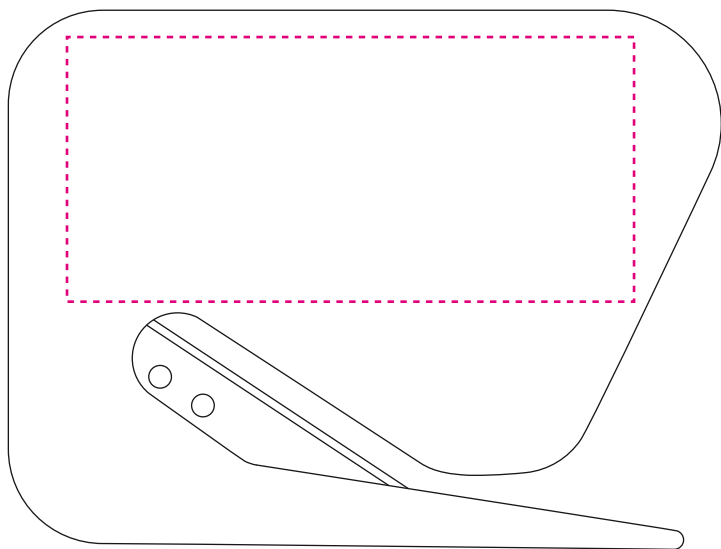

# Sieb-/Tampondruck

Seite 1/2

Screen- / Pad printing | Zeefdruk / Tampondruk | Sérigraphie / Impression au tampon |  
Serigrafía / Tampografía | Serigrafia / Tampografia

75 x 35 mm

Max. Druckfläche

Max. print area

Max. drukoppervlakte

Surface d'impression

Superficie máxima de impresión

Max. misura stampa

**93 x 69 mm**

Max. Druckfläche

Max. print area

Max. drukoppervlakte

Surface d'impression

Superficie máxima de impresión

Max. misura stampa