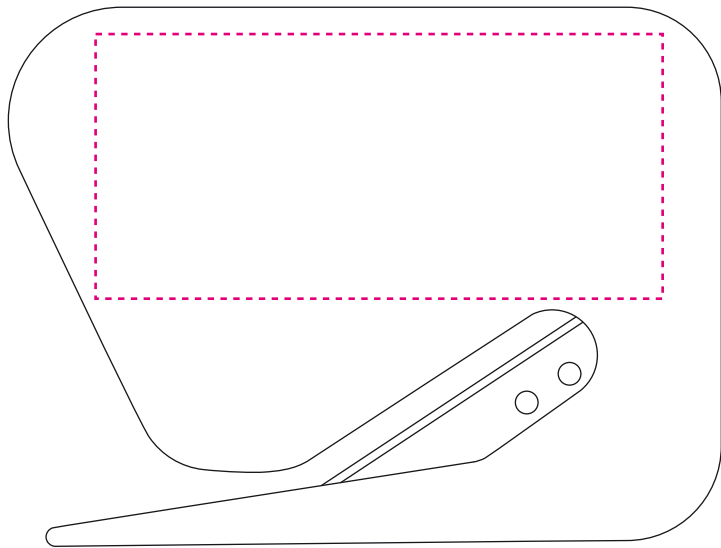

# Sieb-/Tampondruck

Seite 1/2

Screen- / Pad printing | Zeefdruk / Tampondruk | Sérigraphie / Impression au tampon |  
Serigrafía / Tampografía | Serigrafia / Tampografia

75 x 35 mm

Max. Druckfläche

Max. print area

Max. drukoppervlakte

Surface d'impression

Superficie máxima de impresión

Max. misura stampa

**93 x 69 mm**

Max. Druckfläche

Max. print area

Max. drukoppervlakte

Surface d'impression

Superficie máxima de impresión

Max. misura stampa