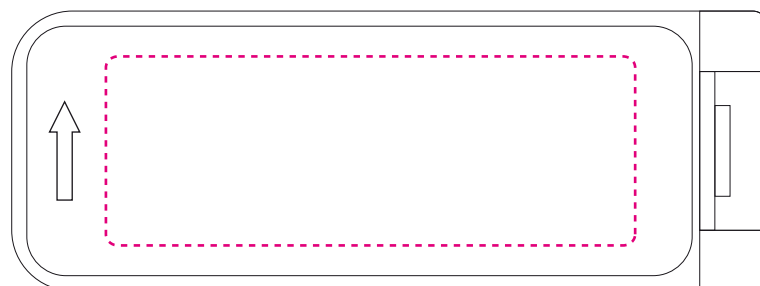

Sieb-/Tampondruck

Seite 1/2

Screen- / Pad printing | Zeefdruk / Tampondruk | Sérigraphie / Impression au tampon |
Serigrafía / Tampografía | Serigrafia / Tampografia

70 x 25 mm

Max. Druckfläche

Max. print area

Max. drukoppervlakte

Surface d'impression

Superficie máxima de impresión

Max. misura stampa

Druck max. 4c

Print max. 4c

Max. aantal kleuren druk 4c

Impression max. 4c

Impresión max. 4c

Max. colori da stampa 4c

86 x 37 mm

Max. Druckfläche

Max. print area

Max. drukoppervlakte

Surface d'impression

Superficie máxima de impresión

Max. misura stampa