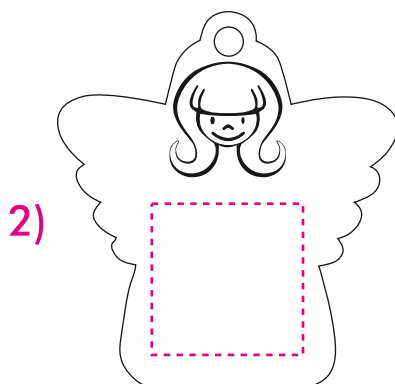

Sieb-/Tampondruck

Seite 1/2

Screen- / Pad printing | Zeefdruk / Tampondruk | Sérigraphie / Impression au tampon |
Serigrafía / Tampografía | Serigrafia / Tampografia

1) 20 x 30 mm

2) 20 x 20 mm

Max. Druckfläche

Max. print area

Max. drukoppervlakte

Surface d'impression

Superficie máxima de impresión

Max. misura stampa

Druck max. 3c

Print max. 3c

Max. aantal kleuren druk 3c

Impression max. 3c

Impresión max. 3c

Max. colori da stampa 3c

Vorderseite - front - voorzijde - devant - delante - fronte

Rückseite - back - keerzijde - revers - el revés - indietro

auf Wunsch mit Druck Engelgesicht
with imprint angel face
avec impression face d'angel
con impression de mirada angel

43 x 45 mm

Max. Druckfläche

Max. print area

Max. drukoppervlakte

Surface d'impression

Superficie máxima de impresión

Max. misura stampa

Vorderseite - front - voorzijde - devant - delante - fronte