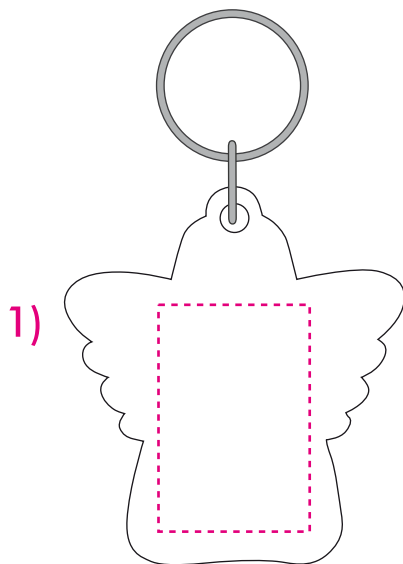

Sieb-/Tampondruck

Seite 1/2

Screen- / Pad printing | Zeefdruk / Tampondruk | Sérigraphie / Impression au tampon |
Serigrafía / Tampografía | Serigrafia / Tampografia

1) 20 x 30 mm

2) 20 x 20 mm

Max. Druckfläche

Max. print area

Max. drukoppervlakte

Surface d'impression

Superficie máxima de impresión

Max. misura stampa

Druck max. 3c

Print max. 3c

Max. aantal kleuren druk 3c

Impression max. 3c

Impresión max. 3c

Max. colori da stampa 3c

Vorderseite - front - voorzijde - devant - delante - fronte

Rückseite - back - keerzijde - revers - el revés - indietro

auf Wunsch mit Druck Engelgesicht
with imprint angel face
avec impression face d'angel
con impression de mirada angel

43 x 45 mm

Max. Druckfläche

Max. print area

Max. drukoppervlakte

Surface d'impression

Superficie máxima de impresión

Max. misura stampa

Vorderseite - front - voorzijde - devant - delante - fronte