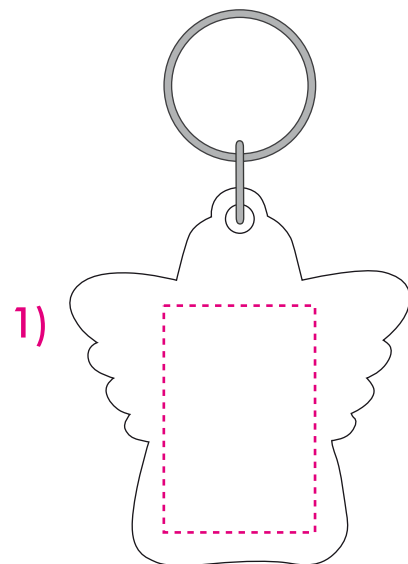

Sieb-/Tampondruck

Seite 1/2

Screen- / Pad printing | Zeefdruk / Tampondruk | Sérigraphie / Impression au tampon |
Serigrafía / Tampografía | Serigrafia / Tampografia

1) 20 x 30 mm

2) 20 x 20 mm

Max. Druckfläche

Max. print area

Max. drukoppervlakte

Surface d'impression

Superficie máxima de impresión

Max. misura stampa

Druck max. 3c

Print max. 3c

Max. aantal kleuren druk 3c

Impression max. 3c

Impresión max. 3c

Max. colori da stampa 3c

Vorderseite - front - voorzijde - devant - delante - fronte

Rückseite - back - keerzijde - revers - el revés - indietro

auf Wunsch mit Druck Engelgesicht
with imprint angel face
avec impression face d'angel
con impression de mirada angel

43 x 45 mm

Max. Druckfläche

Max. print area

Max. drukoppervlakte

Surface d'impression

Superficie máxima de impresión

Max. misura stampa

Vorderseite - front - voorzijde - devant - delante - fronte