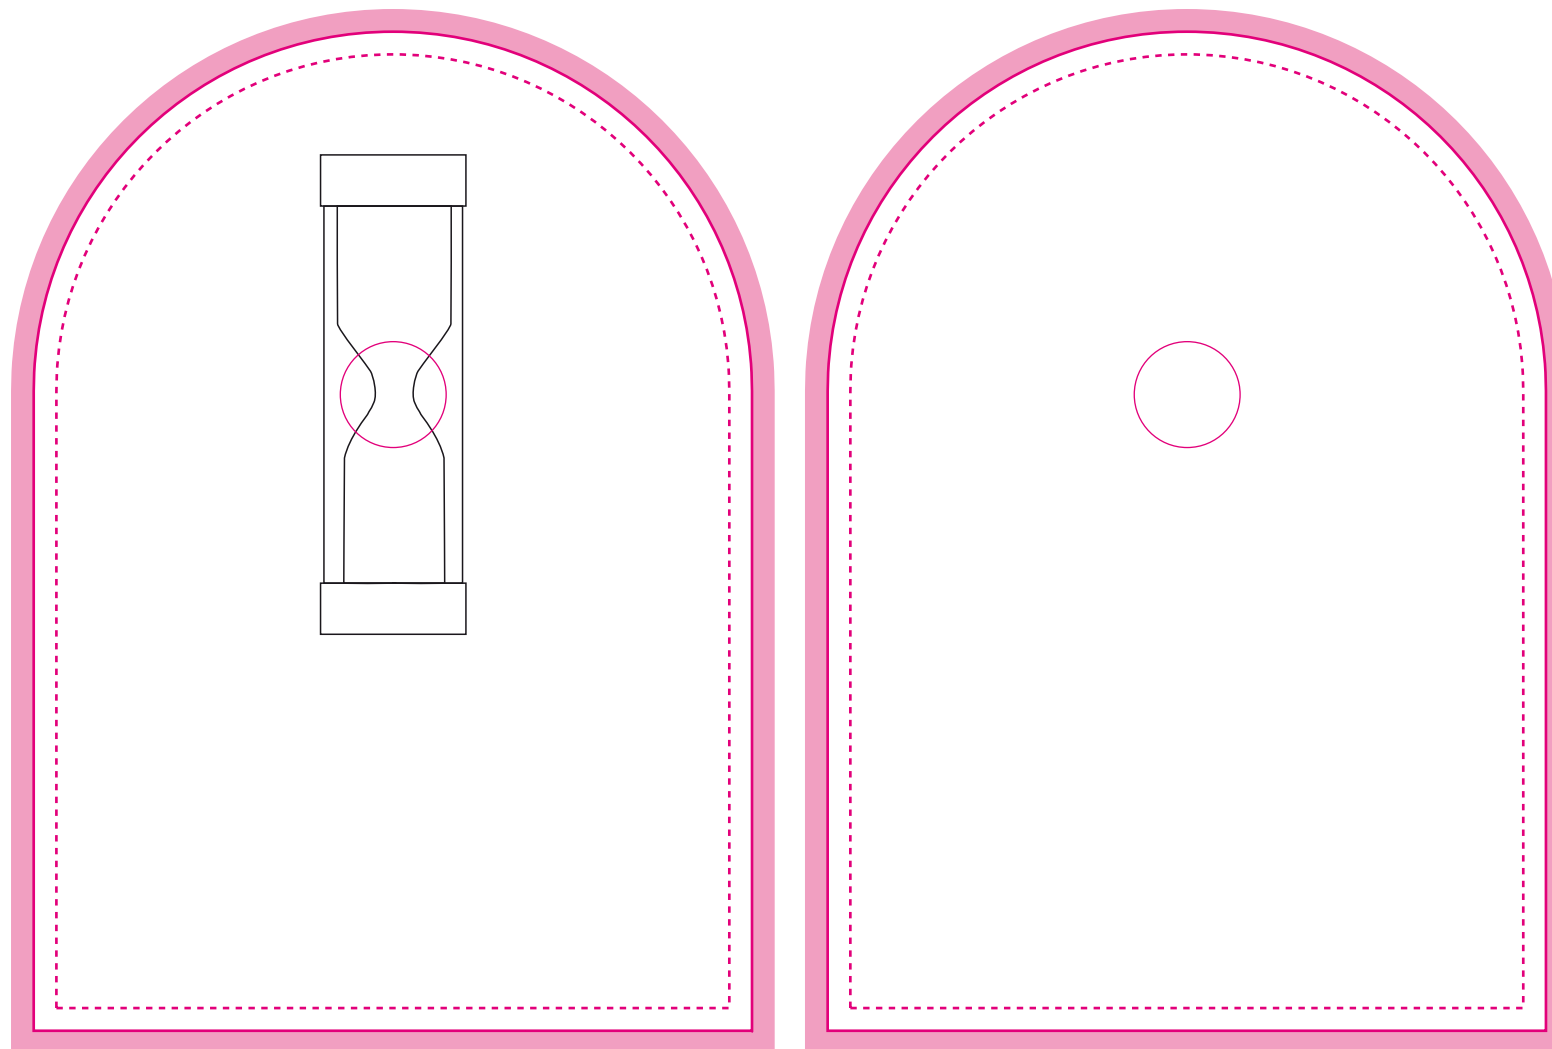

Offset

Offset printing | Offsetdruk | Impression au offset | Offset | Offset

Seite 1/1

95 x 132 mm

Max. Druckfläche

Max. print area

Max. drukoppervlakte

Surface d'impression

Superficie máxima de impresión

Max. misura stampa

3mm Beschnittzugabe - 3 mm Bleed - 3 mm valse snit - 3 mm saigner - Sangrado de 3 mm - 3 mm di abbondanza
Begrenzung wichtiger Motividetails/border important picture details/ Begrenzing belangrijke Motief details/
Touchent important image details/ Limitacion importantes detalles del diseño/ Limitazione importanti dettagli disegno (89 x 126 mm)