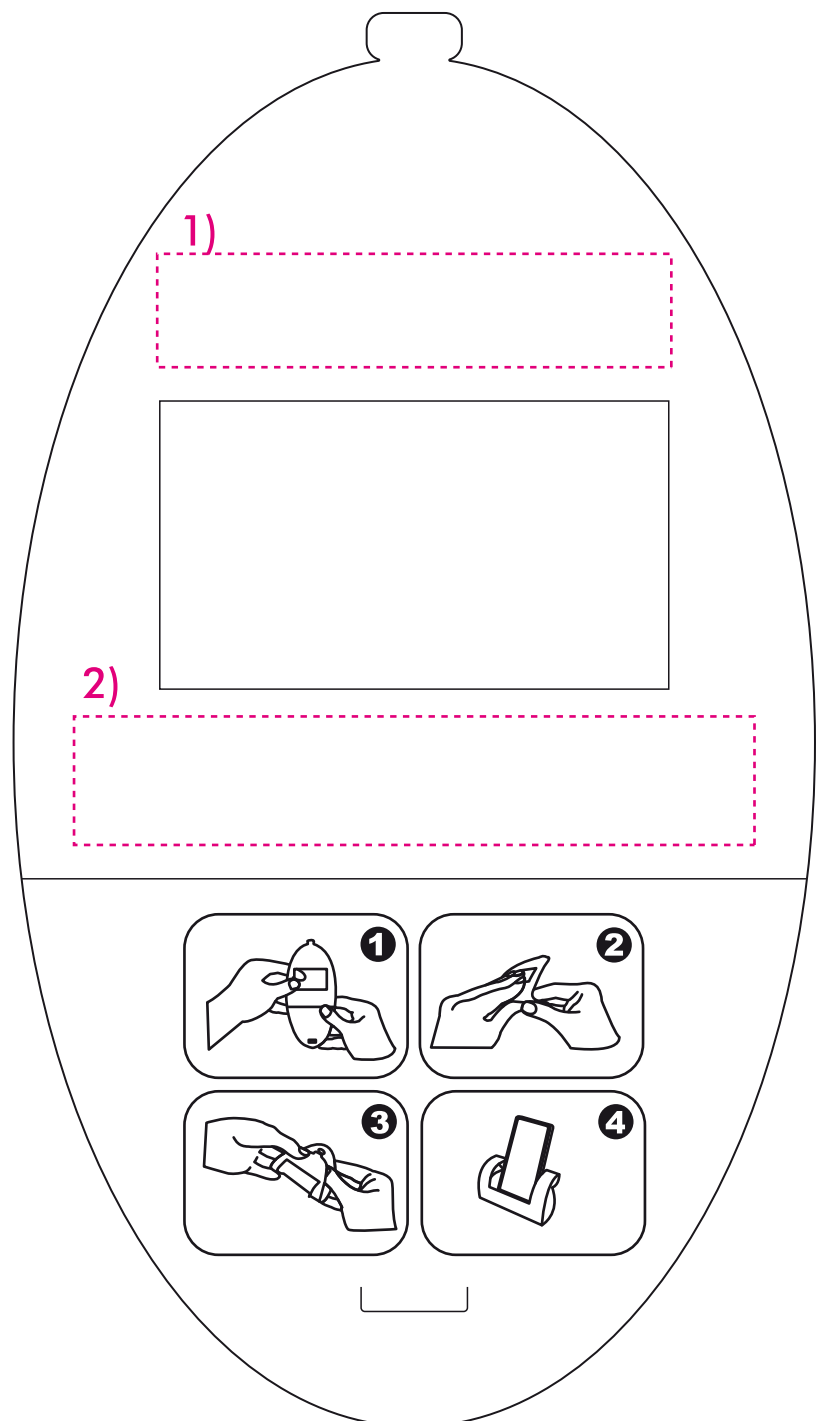

Sieb-/Tampondruck

Seite 1/2

Screen- / Pad printing | Zeefdruk / Tampondruk | Sérigraphie / Impression au tampon |
Serigrafía / Tampografía | Serigrafia / Tampografia

1) 68 x 15 mm

2) 90 x 17 mm

Max. Druckfläche

Max. print area

Max. drukoppervlakte

Surface d'impression

Superficie máxima de impresión

Max. misura stampa

106 x 187 mm

Max. Druckfläche

Max. print area

Max. drukoppervlakte

Surface d'impression

Superficie máxima de impresión

Max. misura stampa