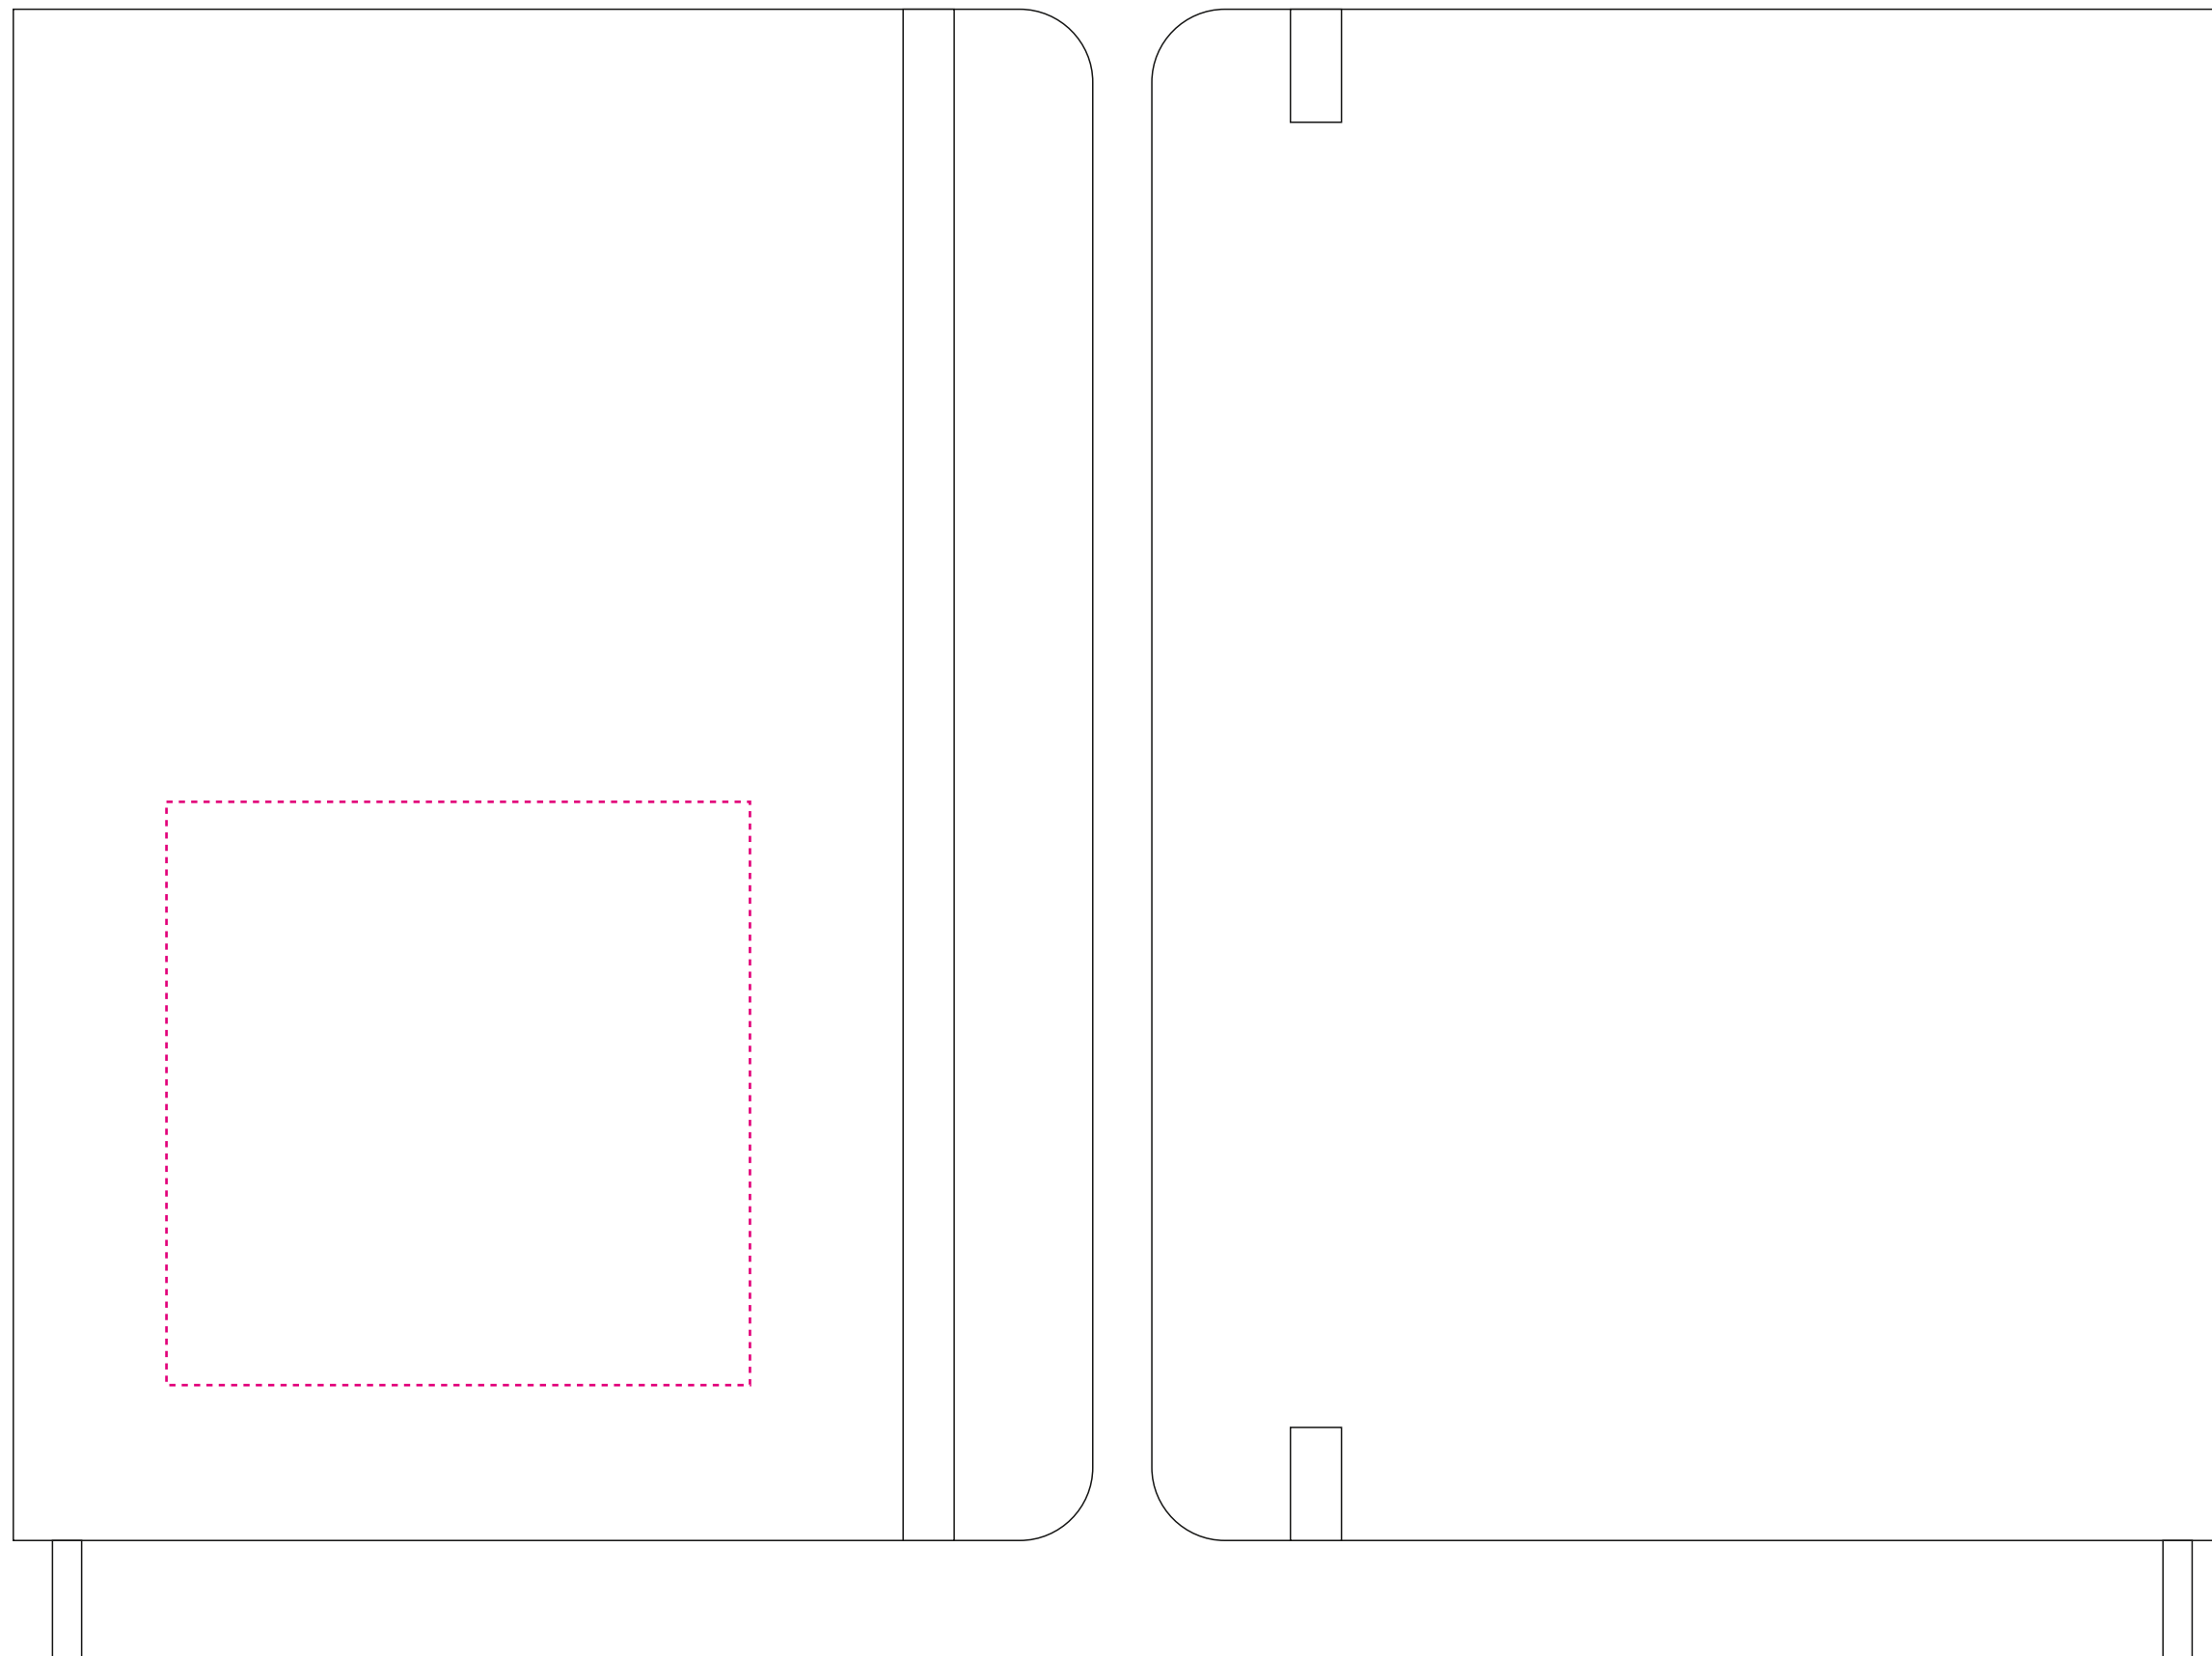

Sieb-/Tampondruck

Screen- / Pad printing | Zeefdruk / Tampondruk | Sérigraphie / Impression au tampon |
Serigrafía / Tampografía | Serigrafia / Tampografia

Seite 1/2

80 x 80 mm

Max. Druckfläche

Max. print area

Max. drukoppervlakte

Surface d'impression

Superficie máxima de impresión

Max. misura stampa

Druck max. 2c

Print max. 2c

Max. aantal kleuren druk 2c

Impression max. 2c

Impresión max. 2c

Max. colori da stampa 2c

143 x 206 mm

Max. Druckfläche

Max. print area

Max. drukoppervlakte

Surface d'impression

Superficie máxima de impresión

Max. misura stampa