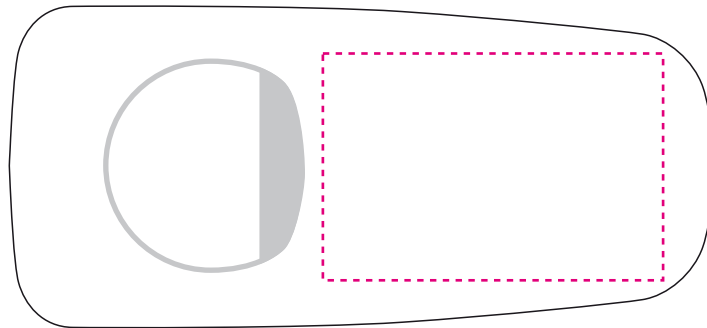

Sieb-/Tampondruck

Seite 1/2

Screen- / Pad printing | Zeefdruk / Tampondruk | Sérigraphie / Impression au tampon |
Serigrafía / Tampografía | Serigrafia / Tampografia

45 x 30 mm

Max. Druckfläche

Max. print area

Max. drukoppervlakte

Surface d'impression

Superficie máxima de impresión

Max. misura stampa

Druck max. 4c

Print max. 4c

Max. aantal kleuren druk 4c

Impression max. 4c

Impresión max. 4c

Max. colori da stampa 4c

45 x 37 mm

Max. Druckfläche

Max. print area

Max. drukoppervlakte

Surface d'impression

Superficie máxima de impresión

Max. misura stampa