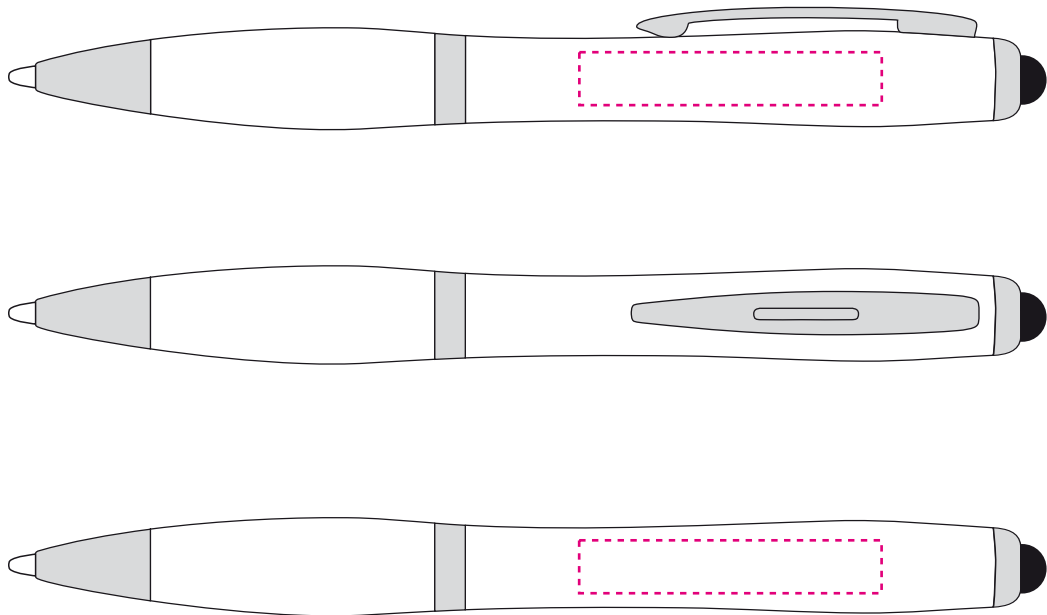

# Sieb-/Tampondruck

Seite 1/2

Screen- / Pad printing | Zeefdruk / Tampondruk | Sérigraphie / Impression au tampon |  
Serigrafía / Tampografía | Serigrafia / Tampografia

**40 x 7 mm**

Max. Druckfläche

Max. print area

Max. drukoppervlakte

Surface d'impression

Superficie máxima de impresión

Max. misura stampa

-----  
Druck max. 2c

Print max. 2c

Max. aantal kleuren druk 2c

Impression max. 2c

Impresión max. 2c

Max. colori da stampa 2c

**30 x 8 mm**

Max. Druckfläche

Max. print area

Max. drukoppervlakte

Surface d'impression

Superficie máxima de impresión