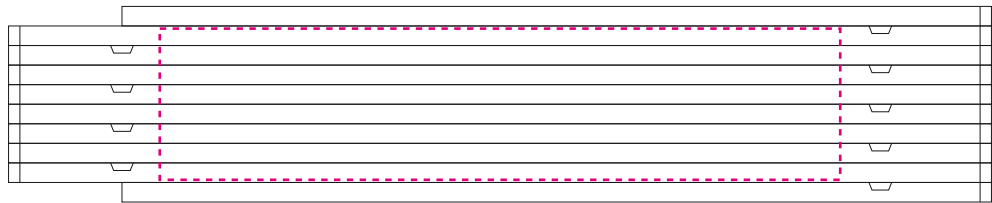

# Sieb-/Tampondruck

Seite 1/2

Screen- / Pad printing | Zeefdruk / Tampondruk | Sérigraphie / Impression au tampon |  
Serigrafía / Tampografía | Serigrafia / Tampografia

**90 x 20 mm**

max. Druckfläche

max. print area

Max. Drukoppervlakte

surface d'impression

superficie máxima de impresión

Max. Misura stampa

-----  
Druck max. 4c

Print max. 4c

Max. Aantal kleuren druk 4c

Impression max. 4c

Impressión max. 4c

Max. Colori da stampa 4c

## 126 x 25 mm

max. Druckfläche

max. print area

Max. Drukoppervlakte

surface d'impression

superficie máxima de impresión

Max. Misura stampa