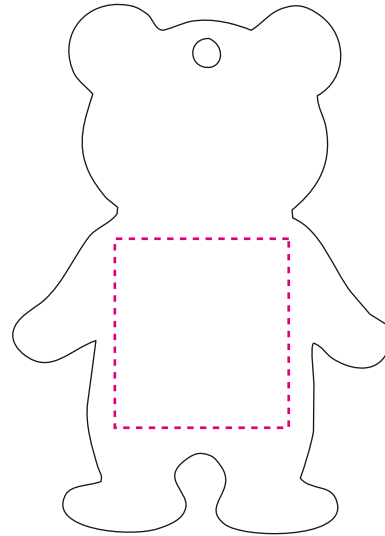

Sieb-/Tampondruck

Seite 1/1

Screen- / Pad printing | Zeefdruk / Tampondruk | Sérigraphie / Impression au tampon |
Serigrafía / Tampografía | Serigrafia / Tampografia

23 x 25 mm

Max. Druckfläche

Max. print area

Max. drukoppervlakte

Surface d'impression

Superficie máxima de impresión

Max. misura stampa

Druck max. 4c

Print max. 4c

Max. aantal kleuren druk 4c

Impression max. 4c

Impresión max. 4c

Max. colori da stampa 4c

Mit Druck „Bär“/with impression „bear“/Met bedrukking „beer“/avec impression „ours“/con impresión „oso“/con stampa „urso“

Vorderseite - front - voorkant - devant - delante - fronte

Rückseite - back - keerzijde - revers - atrás - retro

Ohne Druck „Bär“/without impression „bear“/zonder bedrukking „beer“/sans impression „ours“/sin impresión „oso“/senza stampa „urso“

Vorderseite - front - voorkant - devant - delante - fronte

Rückseite - back - keerzijde - revers - atrás - retro