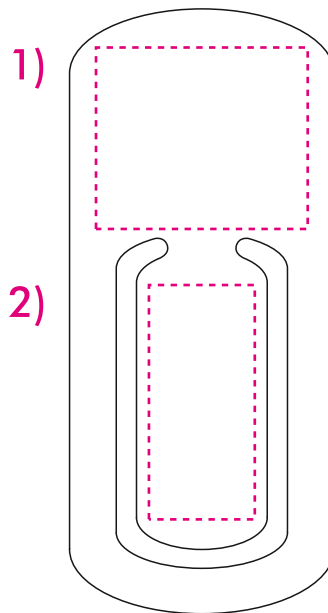

Sieb-/Tampondruck

Seite 1/2

Screen- / Pad printing | Zeefdruk / Tampondruk | Sérigraphie / Impression au tampon |
Serigrafía / Tampografía | Serigrafia / Tampografia

1) 28 x 24 mm

2) 14 x 31 mm

Max. Druckfläche

Max. print area

Max. drukoppervlakte

Surface d'impression

Superficie máxima de impresión

Max. misura stampa

Sieb-/Tampondruck

Seite 2/2

Screen- / Pad printing | Zeefdruk / Tampondruk | Sérigraphie / Impression au tampon |
Serigrafía / Tampografía | Serigrafia / Tampografia

32 x 77 mm

Max. Druckfläche

Max. print area

Max. drukoppervlakte

Surface d'impression

Superficie máxima de impresión

Max. misura stampa