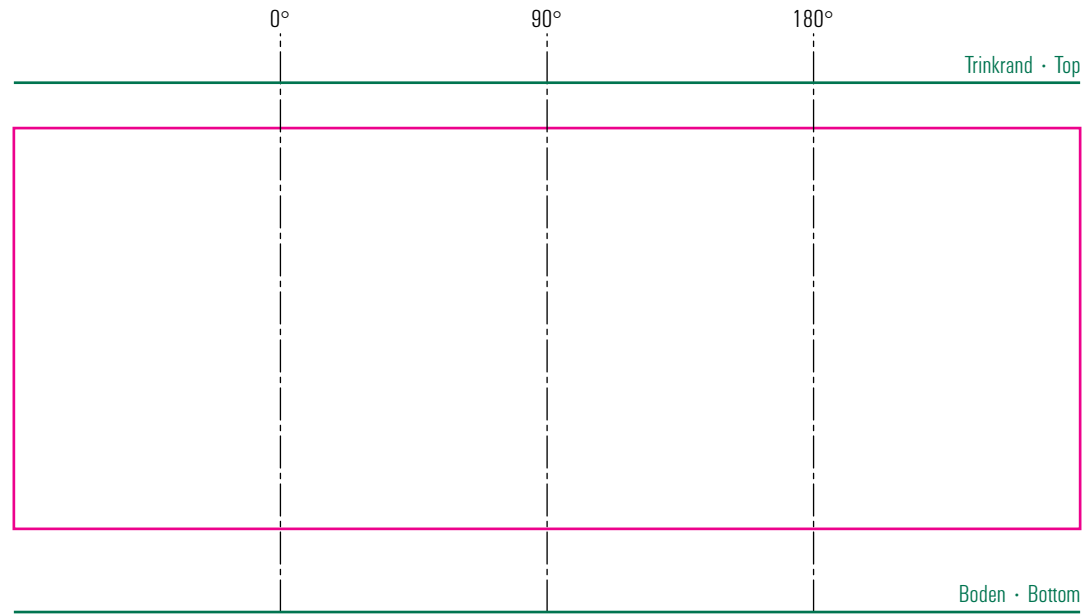

Weinprobebecher 70 mm

Standbogen

max. Druckfläche: Länge 141 mm, Höhe 53 mm
max. printing area: length 141 mm, height 53 mm