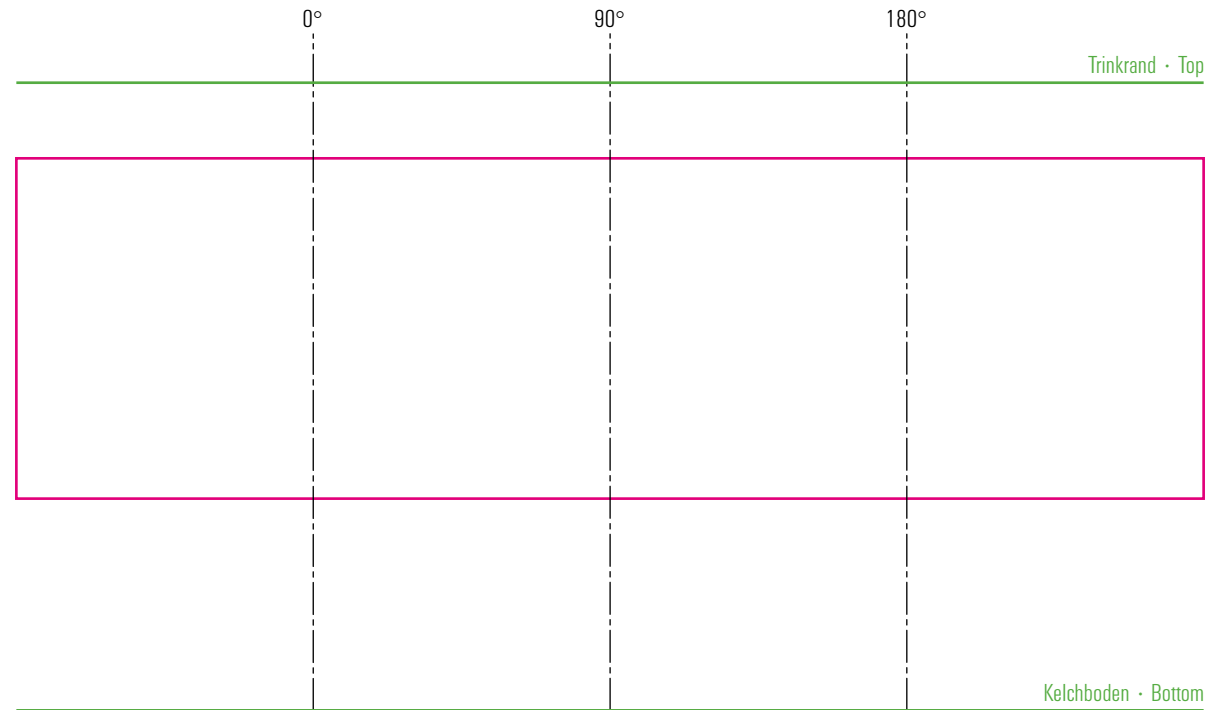

Tastevine 12cl

Standbogen

max. Druckfläche: Länge 157 mm, Höhe 45 mm
max. printing area: length 157 mm, height 45 mm

Maßpfeil = 50 mm
Größenabweichungen bei Ausdruck möglich