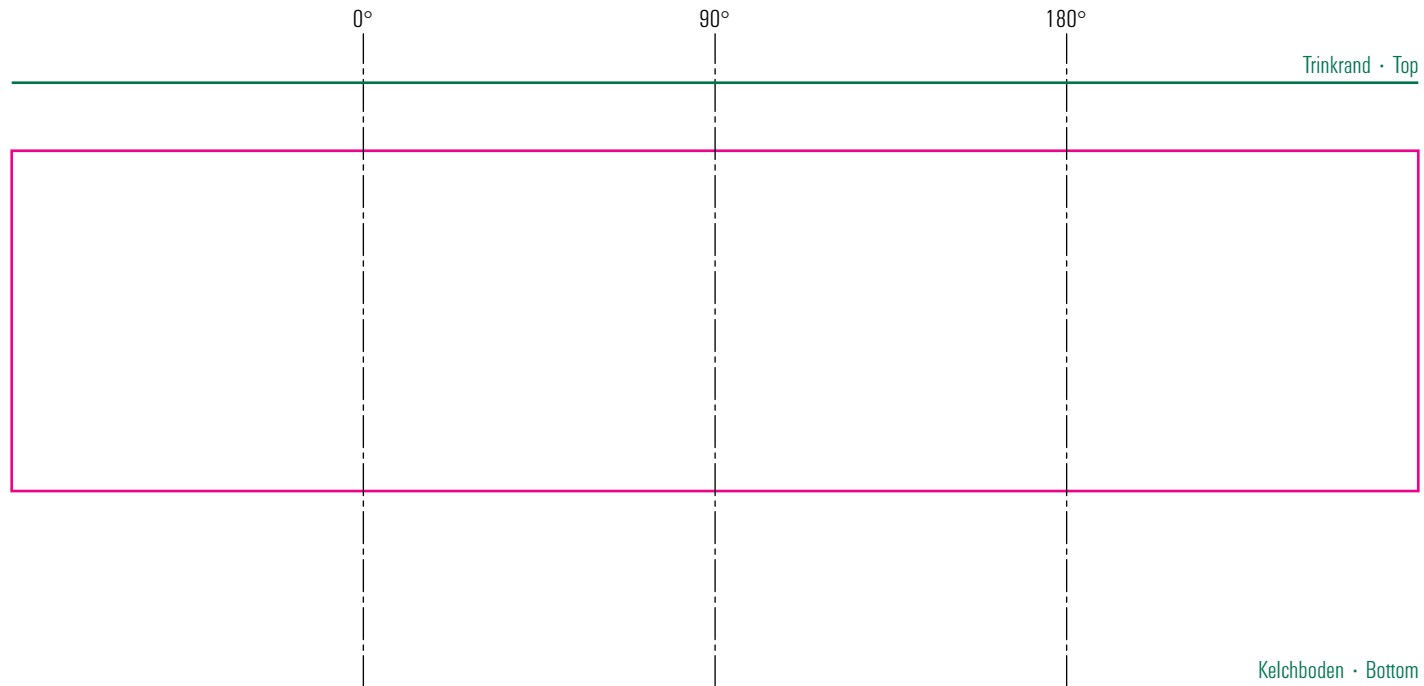

Bouquet 14 cl

Standbogen

max. Druckfläche: Länge 186 mm, Höhe 45 mm
max. printing area: length 186 mm, height 45 mm