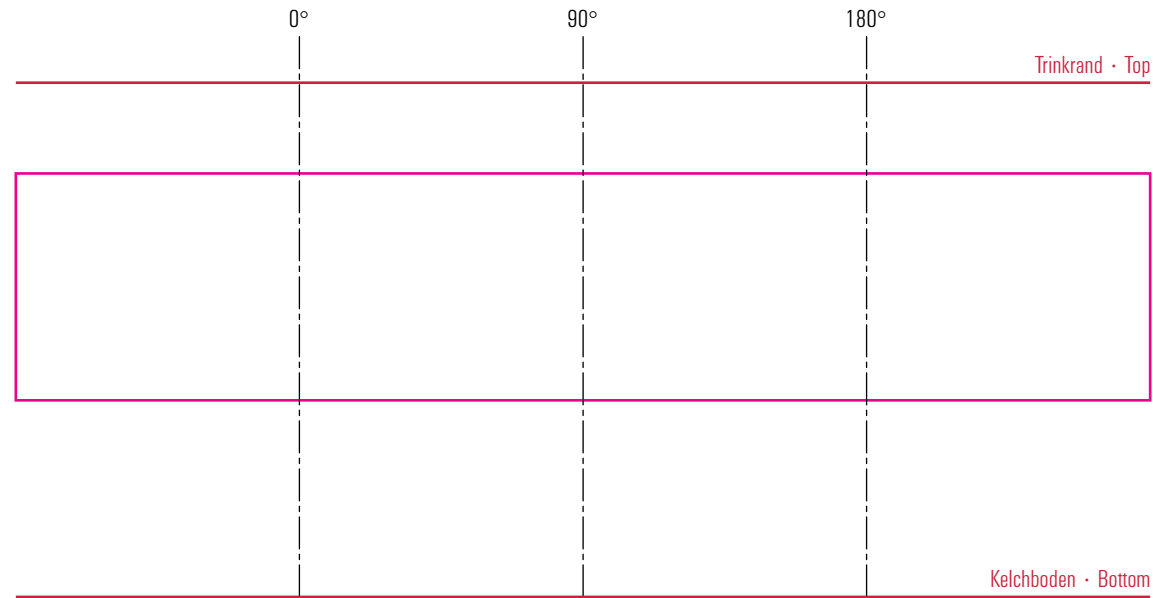

# Bouquet Spirituosen 7 cl

# Standbogen

max. Druckfläche: Länge 150 mm, Höhe 30 mm  
max. printing area: length 150 mm, height 30 mm