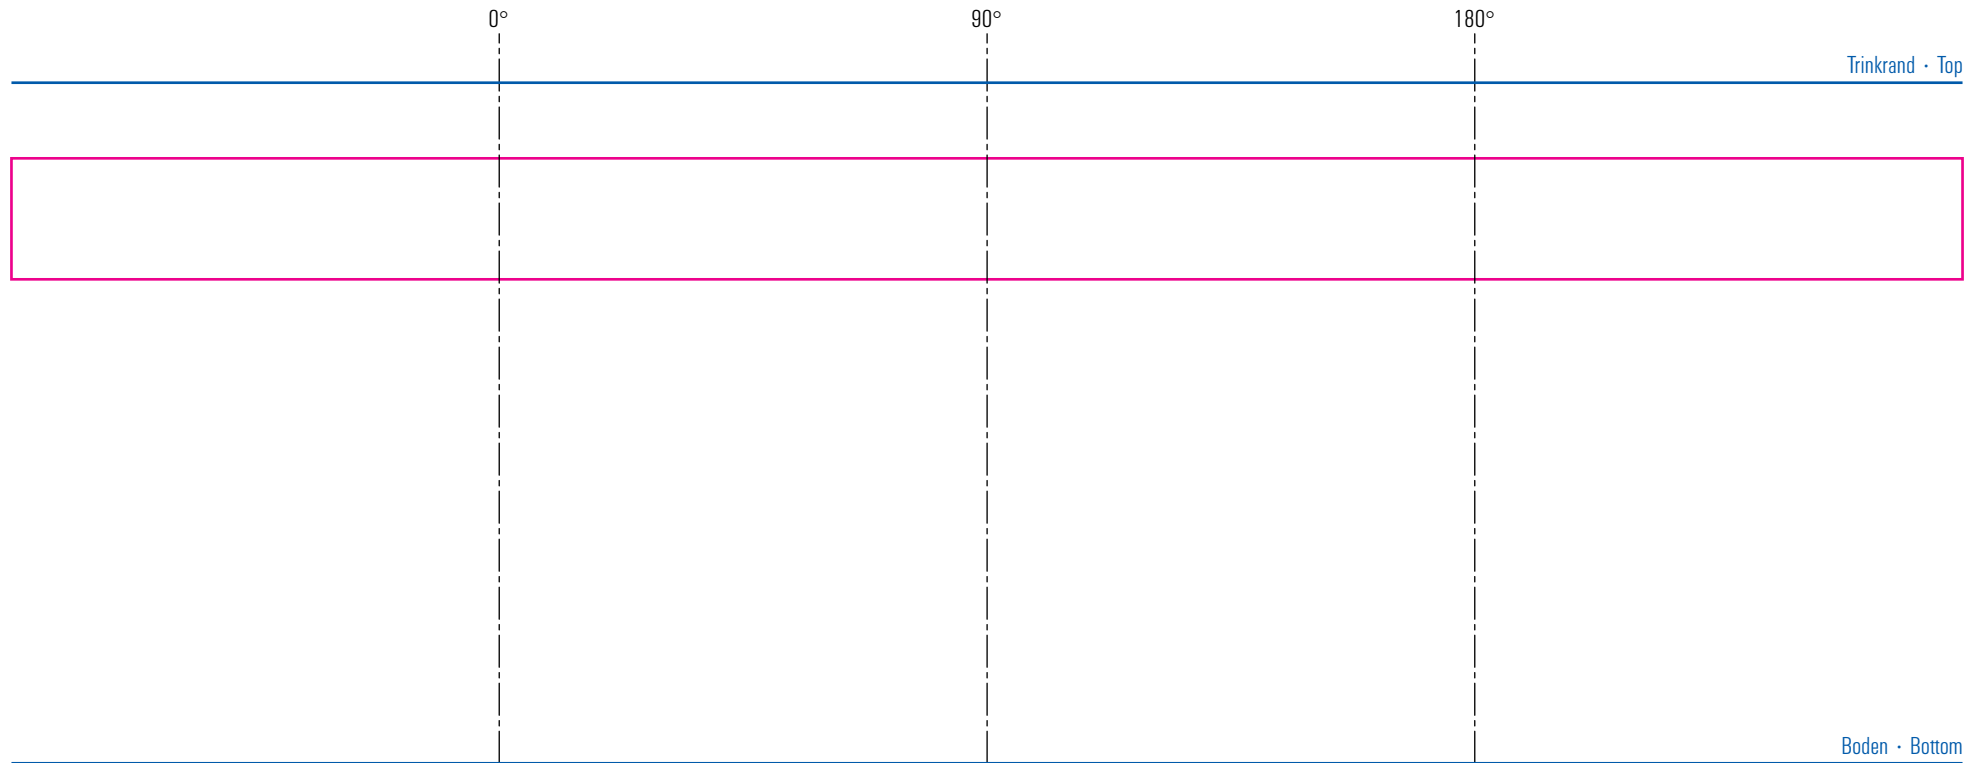

Harley 26 cl

Standbogen

max. Druckfläche: Länge 258 mm, Höhe 16 mm
max. printing area: length 258 mm, height 16 mm