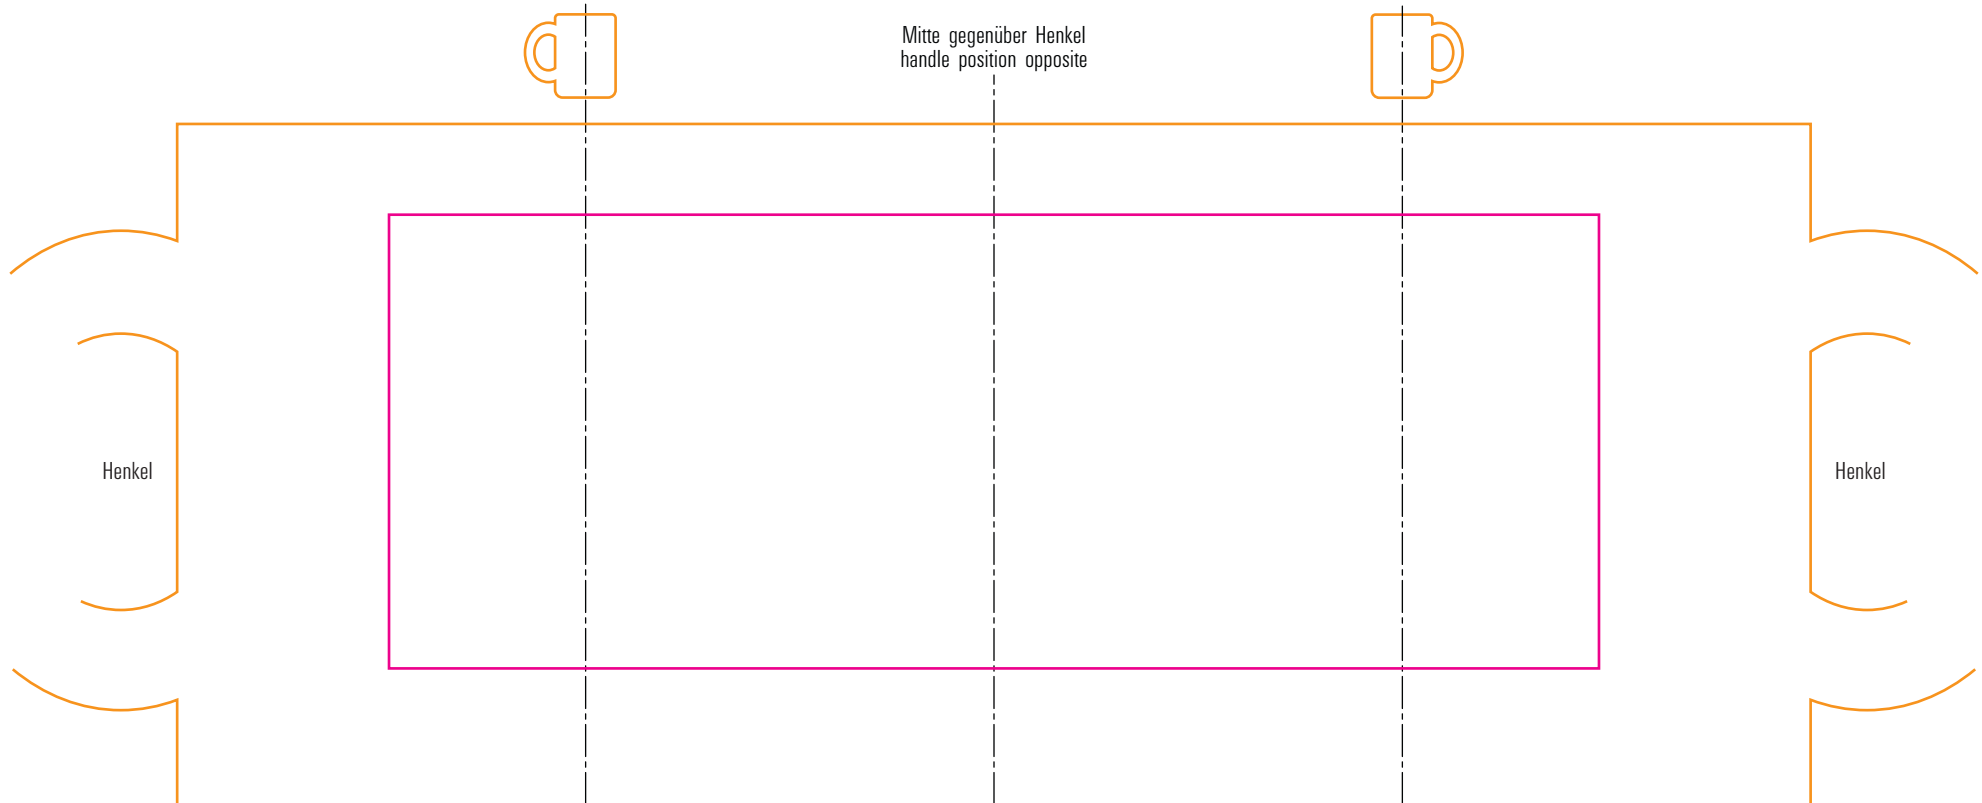

# Henkelbecher Klarglas 26 cl

# Standbogen

max. Druckfläche: Länge 160 mm, Höhe 60 mm  
max. printing area: length 160 mm, height 60 mm